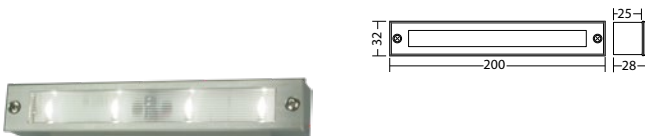

Rechthoekig LED vluchtrouteverlichting armatuur voor het verlichten van traptreden of vluchtroutes, gemaakt van hoogwaardig aluminium en geborsteld RVS. Geschikt voor wand- en traptreden-opbouwmontage. Het armatuur is verkrijgbaar met een opalen cover of met een raster. De IP65 uitvoering wordt inclusief 10m 2 x 0,75 mm<sup>2</sup> bekabeling geleverd.

### Technische gegevens

|                          |                                   |
|--------------------------|-----------------------------------|
| <b>Materiaal:</b>        | Aluminium / Geborsteld RVS        |
| <b>Lichtbron:</b>        | Verwisselbaar 4 x 0.5W LED module |
| <b>Lumenoutput:</b>      | 53 lm                             |
| <b>Nom. spanning DC:</b> | 24 V ±20 %                        |
| <b>Nom. stroom DC:</b>   | 100 mA                            |

|                            |                                   |
|----------------------------|-----------------------------------|
| <b>Opgen. vermogen:</b>    | 2,4 W                             |
| <b>Beschermingsklasse:</b> | III                               |
| <b>Rijgklem:</b>           | max. 1,5mm <sup>2</sup> aderdikte |
| <b>Temperatuurbereik:</b>  | -15...+40 °C                      |

### Artikel

| SN 6203.1 LED 24V                             |                   |
|---|-------------------|
| Kleuren                                       | RVS               |
| Art. Nr.                                      | 101277494         |
| Wand- of traptreden opbouw-Lichtkleur: 5600 K | Bescherming: IP40 |
| montage                                       |                   |