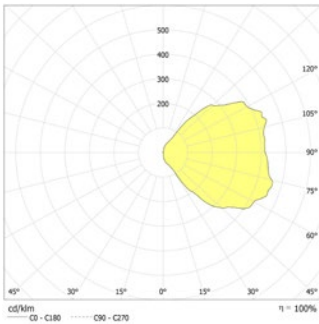

Rechthoekig LED vluchtrouteverlichting armatuur voor het verlichten van traptreden of vluchtroutes, gemaakt van hoogwaardig aluminium en geborsteld RVS. Geschikt voor wand- en traptreden-opbouwmontage. Het armatuur is verkrijgbaar met een opalen cover of met een raster. De IP65 uitvoering wordt inclusief 10m 2 x 0,75 mm² bekabeling geleverd.

Technische gegevens

Materiaal:	Aluminium / Geborsteld RVS
Lichtbron:	Verwisselbaar 4 x 0.5W LED module
Lumenoutput:	53 lm
Nom. spanning DC:	24 V ±20 %
Nom. stroom DC:	100 mA

Opgen. vermogen:	2,4 W
Beschermingsklasse:	III
Rijgklem:	max. 1,5mm² aderdikte
Temperatuurbereik:	-15...+40 °C

Artikel

SN 6203.1 LED 24V	
Kleuren	RVS
Art. Nr.	101277494
Wand- of traptreden opbouw-Lichtkleur: 5600 K	Bescherming: IP40
montage	

SN 6203.1 LED 24V	
Kleuren	RVS
Art. Nr.	100757738
Wand- of traptreden opbouw-Lichtkleur: 5600 K	Bescherming: IP65
montage	

SN 6203.1 UP LED 24V	
Kleuren	RVS
Art. Nr.	101277696
Verzonken montage	Lichtkleur: 5600 K
	Bescherming: IP40

SN 6203.1 UP LED 24V	
Kleuren	RVS
Art. Nr.	100757940
Verzonken montage	Lichtkleur: 5600 K
	Bescherming: IP65