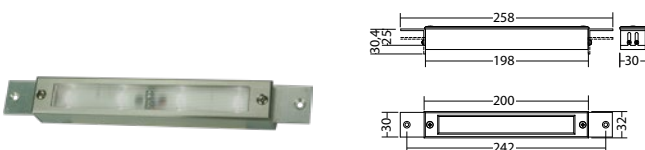

SN 6203.1 UP LED 24V	
Kleuren	RVS
Art. Nr.	101277696
Verzonken montage	Lichtkleur: 5600 K
	Bescherming: IP40