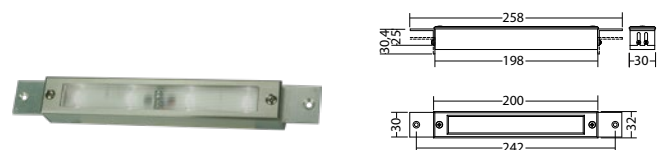

SN 6203.1 UP LED 24V	
Kleuren	RVS
Art. Nr.	100757940
Verzonken montage	Lichtkleur: 5600 K
	Bescherming: IP65