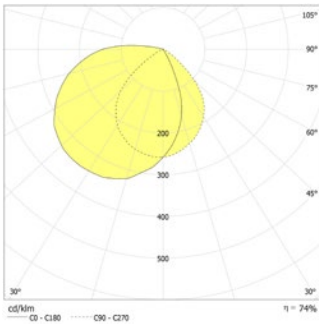

Wandmontage: Minimale verlichtingsterkte 1,0lx

Distance to middle of escape route	Distance to middle of escape route					
	1.0m		2.0m		3.0m	
1.0	1.7	4.1	1.6	4.8	-	2.6
2.0	2.5	6.1	2.5	7.0	1.7	6.2
2.5	2.8	6.8	2.7	7.7	2.0	7.0
3.0	2.9	7.4	2.9	8.3	2.2	7.6
3.5	3.0	7.9	2.9	8.7	2.3	8.1
4.0	3.0	8.3	2.9	9.0	2.3	8.3
4.5	2.9	8.6	2.8	9.2	2.1	8.5
5.0	2.7	8.7	2.6	9.3	1.9	8.6
5.5	2.4	8.7	2.3	9.2	1.5	8.6
6.0	1.9	8.5	1.8	9.1	0.6	8.4

Artikel

SN 6204.1 LED 24V

Kleuren	RAL 7015	RAL 9016	RAL (speciale)
Art. Nr.	101331856	101331654	101331957

Wandmontage

Lichtkleur: 6500 K

Bescherming: IP40