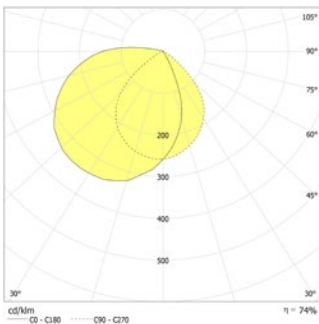

### Technische gegevens

<b>Materiaal:</b>	Gepoedercoat staalplaat	<b>Opgen. vermogen:</b>	3,6 W
<b>Lichtbron:</b>	Verwisselbaar 3 x 1W LED module	<b>Beschermingsklasse:</b>	III
<b>Lumenoutput:</b>	210 lm	<b>Rijgklem:</b>	max. 2,5 mm <sup>2</sup> aderdikte
<b>Nom. spanning DC:</b>	24 V ±20 %	<b>Temperatuurbereik:</b>	-15...+40 °C
<b>Nom. stroom DC:</b>	150 mA		