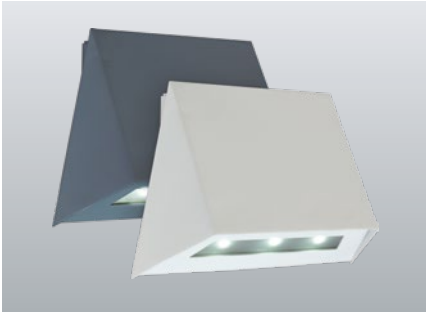

Trapeziumvormig design LED (buiten) vluchtrouteverlichting armatuur voor het buiten verlichten van vluchtroutes, nood- en vluchtdeuren en o.a. vluchtroutes over daken. Armatuur voor wandmontage met een hoge IP-waarde en een elegant gevormde behuizing van gepoedercoat RVS zonder zichtbare schroeven.  
 Leverbaar in elk gewenste RAL kleur.

### Technische gegevens

<b>Materiaal:</b>	Gepoedercoat staalplaat	<b>Opgen. vermogen:</b>	3,6 W
<b>Lichtbron:</b>	Verwisselbaar 3 x 1W LED module	<b>Beschermingsklasse:</b>	III
<b>Lumenoutput:</b>	210 lm	<b>Rijgklem:</b>	max. 2,5 mm <sup>2</sup> aderdikte
<b>Nom. spanning DC:</b>	24 V ±20 %	<b>Temperatuurbereik:</b>	-15...+40 °C
<b>Nom. stroom DC:</b>	150 mA		

#### SN 6204.1 LED 24V

Kleuren	RAL 7015	RAL 9016	RAL (speciale)
Art. Nr.	101331856	101331654	101331957

Wandmontage

Lichtkleur: 6500 K

Bescherming: IP40