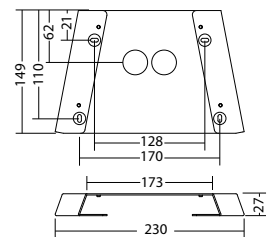

Montagebeugel SN 6204.1 IP40, RAL 9016

Art. Nr. 101444317

Omschrijving	Accessoires	Art. nr.
L-JET 3 - max. 24V DC, 320mAconst		101421176
LM 122,5x21,5 3/6,5K KB90 LED Modul		101451791
Montagebeugel SN 6204.1 IP40, RAL 9016	optioneel	101444317