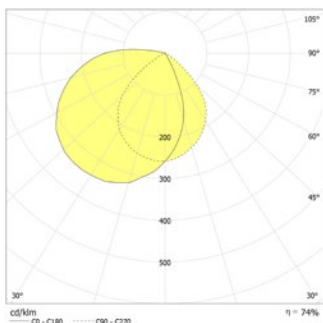

Wandmontage: Minimale verlichtingsterkte 1,0lx

Distance to middle of escape route	Distance to middle of escape route					
	1.0m		2.0m		3.0m	
1.0	1.7	4.1	1.6	4.8	-	2.6
2.0	2.5	6.1	2.5	7.0	1.7	6.2
2.5	2.8	6.8	2.7	7.7	2.0	7.0
3.0	2.9	7.4	2.9	8.3	2.2	7.6
3.5	3.0	7.9	2.9	8.7	2.3	8.1
4.0	3.0	8.3	2.9	9.0	2.3	8.3
4.5	2.9	8.6	2.8	9.2	2.1	8.5
5.0	2.7	8.7	2.6	9.3	1.9	8.6
5.5	2.4	8.7	2.3	9.2	1.5	8.6
6.0	1.9	8.5	1.8	9.1	0.6	8.4

Artikel

SN 6204.1 LED NE/SV

Kleuren	RAL 7015	RAL 9016	RAL (speciale)
Art. Nr.	101284164	101284063	101284265

Wandmontage

Lichtkleur: 6500 K

Bescherming: IP40