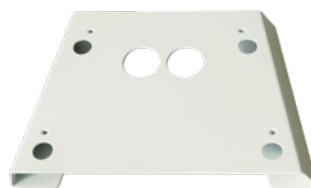

Artikel

SN 6204.1 LED NE/SV

Kleuren	RAL 7015	RAL 9016	RAL (speciale)
Art. Nr.	101284164	101284063	101284265

Wandmontage

Lichtkleur: 6500 K

Bescherming: IP40

Montagebeugel SN 6204.1 IP40, RAL 9016

Art. Nr. 101444317