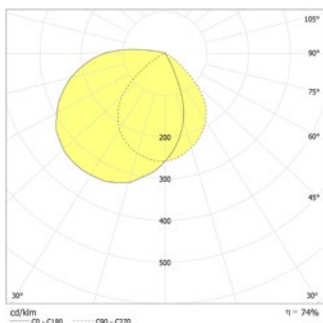

Technische gegevens

Materiaal:	Gepoedercoat staalplaat	Schijnb. vermogen:	7,1 VA
Lichtbron:	Verwisselbaar 3 x 1W LED module	Inschakelstroom:	8 A / 50 μ s
Lumenoutput:	210 lm	Beschermingsklasse:	I
Nom. spanning AC:	230V AC \pm 10% 50/60 Hz	Rijgklem:	max. 2,5 mm ² aderdikte
Nom. stroom AC:	31 mA	Temperatuurbereik:	-15...+40 °C