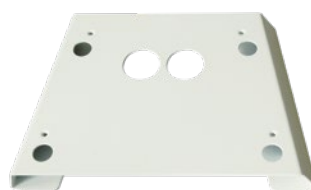

Trapeziumvormig design LED (buiten) vluchtrouteverlichting armatuur voor het buiten verlichten van vluchtroutes, nood- en vluchtdeuren en o.a. vluchtroutes over daken. Armatuur voor wandmontage met een hoge IP-waarde en een elegant gevormde behuizing van gepoedercoat RVS zonder zichtbare schroeven.
 Leverbaar in elk gewenste RAL kleur.

Artikel

SN 6204.1 LED NE/SV

Kleuren	RAL 7015	RAL 9016	RAL (speciale)
Art. Nr.	101284164	101284063	101284265

Wandmontage

Lichtkleur: 6500 K

Bescherming: IP40

Montagebeugel SN 6204.1 IP40, RAL 9016

Art. Nr. 101444317

Omschrijving	Accessoires	Art. nr.
LM 122,5x21,5 3/6,5K KB90 LED Modul		101451791
Montagebeugel SN 6204.1 IP40, RAL 9016	optioneel	101444317
NE-ET 9/24 SVmax.24VDC,320mAconst		101420570

Trapeziumvormig design LED (buiten) vluchtrouteverlichting armatuur voor het buiten verlichten van vluchtroutes, nood- en vluchtdeuren en o.a. vluchtroutes over daken. Armatuur voor wandmontage met een hoge IP-waarde en een elegant gevormde behuizing van gepoedercoat RVS zonder zichtbare schroeven.
Leverbaar in elk gewenste RAL kleur.