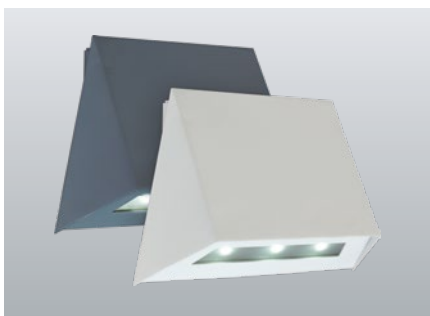

Trapeziumvormig design LED (buiten) vluchtrouteverlichting armatuur voor het buiten verlichten van vluchtroutes, nood- en vluchtdeuren en o.a. vluchtroutes over daken. Armatuur voor wandmontage met een hoge IP-waarde en een elegant gevormde behuizing van gepoedercoat RVS zonder zichtbare schroeven.
 Leverbaar in elk gewenste RAL kleur.

Artikel

SN 6204.1 LED NE/SV

Kleuren	RAL 7015	RAL 9016	RAL (speciale)
Art. Nr.	101284164	101284063	101284265

Wandmontage

Lichtkleur: 6500 K

Bescherming: IP40

Montagebeugel SN 6204.1 IP40, RAL 9016

Art. Nr. 101444317

Omschrijving	Accessoires	Art. nr.
LM 122,5x21,5 3/6,5K KB90 LED Modul		101451791
Montagebeugel SN 6204.1 IP40, RAL 9016	optioneel	101444317
NE-ET 9/24 SVmax.24VDC,320mAconst		101420570

Trapeziumvormig design LED (buiten) vluchtrouteverlichting armatuur voor het buiten verlichten van vluchtroutes, nood- en vluchtdeuren en o.a. vluchtroutes over daken. Armatuur voor wandmontage met een hoge IP-waarde en een elegant gevormde behuizing van gepoedercoat RVS zonder zichtbare schroeven.
Leverbaar in elk gewenste RAL kleur.

Technische gegevens

Materiaal:	Gepoedercoat staalplaat	Schijnb. vermogen:	7,1 VA
Lichtbron:	Verwisselbaar 3 x 1W LED module	Inschakelstroom:	8 A / 50 μ s
Lumenoutput:	210 lm	Beschermingsklasse:	I
Nom. spanning AC:	230V AC \pm 10% 50/60 Hz	Rijgklem:	max. 2,5 mm ² aderdikte
Nom. stroom AC:	31 mA	Temperatuurbereik:	-15...+40 °C