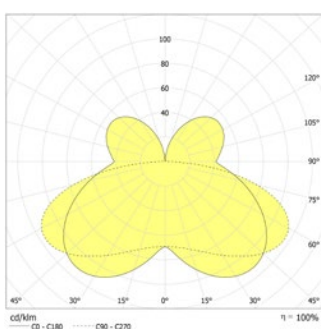

Technische gegevens

Materiaal:	Gepoedercoat gegoten aluminium	Beschermingsklasse:	III
Lichtbron:	Verwisselbaar LED module	Rijgklem:	max. 2,5mm ² aderdikte
Lumenoutput:	97 lm	Temperatuurbereik:	-15...+40 °C
Nom. spanning DC:	24 V ±20 %		