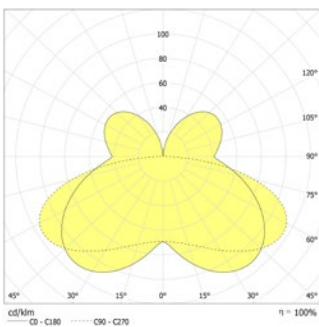

Technische gegevens

Materiaal:	Gepoedercoat gegoten aluminium	Beschermingsklasse:	III
Lichtbron:	Verwisselbaar LED module	Rijgklem:	max. 2,5mm ² aderdikte
Lumenoutput:	97 lm	Temperatuurbereik:	-15...+40 °C
Nom. spanning DC:	24 V ±20 %		