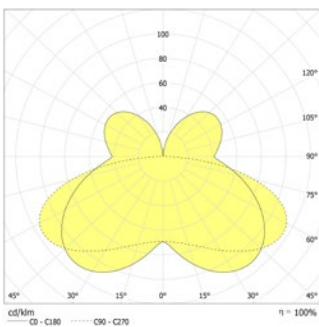

### Technische gegevens

|                          |                                 |                            |                                   |
|--------------------------|---------------------------------|----------------------------|-----------------------------------|
| <b>Lichtbron:</b>        | Verwisselbaar 2 x 1W LED module | <b>Opgen. vermogen:</b>    | 2,8 W                             |
| <b>Lumenoutput:</b>      | 97 lm                           | <b>Beschermingsklasse:</b> | III                               |
| <b>Nom. spanning DC:</b> | 24 V ±20 %                      | <b>Rijgklem:</b>           | max. 2,5mm <sup>2</sup> aderdikte |
| <b>Nom. stroom DC:</b>   | 115 mA                          | <b>Temperatuurbereik:</b>  | -15...+40 °C                      |