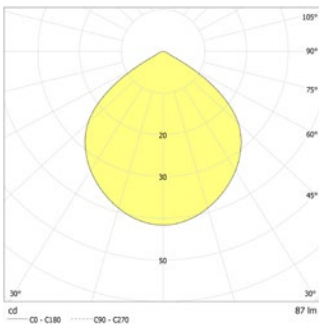

Leverbaar in elk gewenste RAL kleur.

Technische gegevens

Materiaal:	Gepoedercoat gegoten aluminium	Opgen. vermogen:	2,0 W
Lichtbron:	Verwisselbaar 1 x 1W LED module	Beschermingsklasse:	III
Lumenoutput:	87 lm	Rijgklem:	max. 2,5 mm ² aderdikte
Nom. spanning DC:	24 V ±20 %	Temperatuurbereik:	-15...+40 °C
Nom. stroom DC:	80 mA		