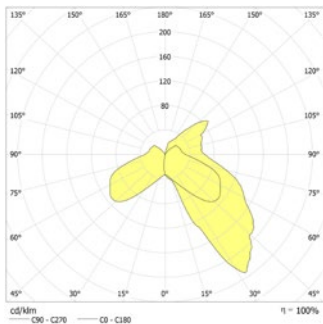

Wandmontage: Minimale verlichtingsterkte 1,0lx

Wandmontage: Minimale verlichtingsterkte 1,0lx		
Vluchtroute, onderhoud		
Distance to middle of escape route 1.25m		
2.0	4.9	11.8
2.5	5.2	12.7
3.0	5.4	13.4
1.1	3.9	9.1

Artikel

SN 6296.1 W -12 AW LED 24V		
Kleuren	RAL 9016	RAL (speciale)
Art. Nr.	104696746	104696847
Wandmontage	Lichtkleur: 4000 K	Bescherming: IP40

Omschrijving	Accessoires	Art. nr.
LM 39x39 1 (12V)/6,5K MK KB150 LED Modul		104865787
Montageadapter 6296.1 RAL 9016		104998961