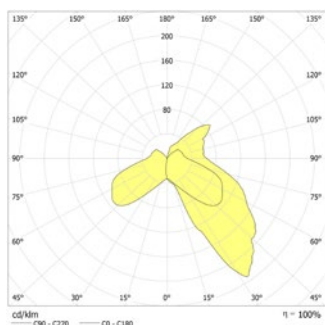

LED vluchtrouteverlichting armatuur met geoptimaliseerde lichtspreading t.b.v. vluchtroutes waar een langwerpig lichtpatroon wenselijk is, zoals in gangen en rechthoekige ruimtes. Armatuur voor wand- en traptreden-inbouwmontage in o.a. beton, holle wand of gipswand. Leverbaar in elk gewenste RAL kleur.

Technische gegevens

Materiaal:	Gepoedercoat gegoten aluminium
Lichtbron:	Verwisselbaar 1 x 3,5W LED module
Lumenoutput:	532 lm
Nom. spanning AC:	230V ±10% 50/60 Hz
Nom. spanning DC:	176 - 264 V
Nom. stroom AC:	25 mA
Nom. stroom DC:	25 mA

Schijnb. vermogen:	5,8 VA
Opgen. vermogen:	5,5 W
Inschakelstroom:	6 A / 22 μs
Beschermingsklasse:	I
Rijgklem:	max. 2,5 mm² aderdikte
Temperatuurbereik:	-15...+40 °C

Plafondmontage: Minimale verlichtingsterkte 1,0lx op de het hart van de vluchtroute, onderhoud factor 0,8

Distance to middle of escape route 1.25m		
2.0	4.9	11.8
2.5	5.2	12.7
3.0	5.4	13.4
1.1	3.9	9.1

Wandmontage: Minimale verlichtingsterkte 1,0lx op de het hart van de vluchtroute, onderhoud

Abstand zur Fluchtwegmitte 1.25m		
2.0	4.9	11.8
2.5	5.2	12.7
3.0	5.4	13.4
1.1	3.9	9.1

Artikel

SN 6297.1 WE -12 AW FLD 230V		
Kleuren	RAL 9016	RAL (speciale)
Art. Nr.	104697756	104697857

Omschrijving	Accessoires	Art. nr.
LM 39x39 1 (12V)/6,5K MK KB150 LED Modul		104865787

Wandinbouwmontage   Lichtkleur: 4000 K   Bescherming: IP20