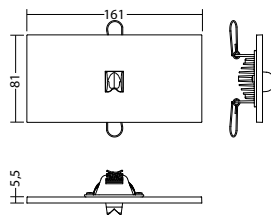

Artikel

SN 6298.1 WE -12 AW LED 24V		
Kleuren	RAL 9016	RAL (speciale)
Art. Nr.	104697958	104698059

Wandinbouwmontage   Lichtkleur: 4000 K   Bescherming: IP20