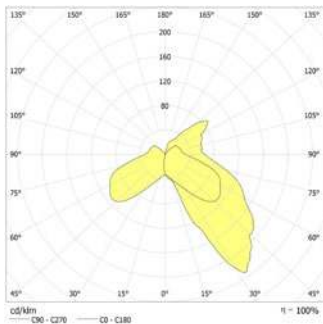

### Technische gegevens

<b>Materiaal:</b>	Gepoedercoat gegoten aluminium	<b>Opgen. vermogen:</b>	4,5 W
<b>Lichtbron:</b>	1 x 3,5W LED module	<b>Beschermingsklasse:</b>	III
<b>Lumenoutput:</b>	532 lm	<b>Rijgklem:</b>	max. 2,5 mm <sup>2</sup> aderdikte
<b>Nom. spanning DC:</b>	24 V ±20 %	<b>Temperatuurbereik:</b>	-15...+40 °C
<b>Nom. stroom DC:</b>	185 mA		