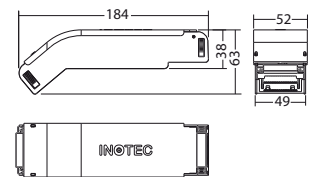

LED-Supply 24-3 SK III ext.   Art. Nr. 101442091