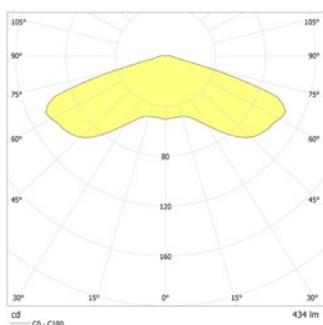

Bal-, en slagvast LED vluchtrouteverlichting armatuur met geoptimaliseerde lichtspreading t.b.v. vluchtroutes waar een cirkelvormig lichtpatroon wenselijk is, zoals in vierkante of open ruimtes. Gemaakt van gepoedercoat metaal voor gebruik in omgevingen waar een verhoogde slagvastheid wordt gevraagd, zoals sportaccommodaties. Leverbaar in elk gewenste RAL kleur.

Technische gegevens

Materiaal:	Gepoedercoat staalplaat
Lichtbron:	Verwisselbaar 1 x 3,5W LED module
Lumenoutput:	434 lm
Nom. spanning AC:	230V ±10% 50/60 Hz
Nom. spanning DC:	176 - 264 V
Nom. stroom AC:	25 mA
Nom. stroom DC:	25 mA

Schijnb. vermogen:	5,8 VA
Opgen. vermogen:	5,5 W
Inschakelstroom:	6 A / 22 μs
Beschermingsklasse:	I
Rijgklem:	max. 2,5 mm² aderdikte
Temperatuurbereik:	-15...+40 °C
Slagvastheid:	IK10

Plafondmontage: Minimale verlichtingsterkte 1,0lx op de het hart van de vluchtroute, onderhoud factor 0,8

Minimale verlichtingsterkte 1,0lx op lichtoppervlak, onderhoud factor 0,8

2.5	5.3	13.4
3.0	5.5	14.4
3.5	5.5	15.1
4.0	5.5	15.5
4.5	5.4	15.6
5.0	5.1	15.6

2.5	4.4	11.8
3.0	4.5	13.0
3.5	4.4	13.9
4.0	4.3	14.4
4.5	3.8	14.9
5.0	3.4	15.3

Artikel

SN 8030.2 AP -12 SLB FLD 230V

Kleuren	RAL 7015	RAL 9016	RAL (speciale)
Art. Nr.	104239634	104239533	104239735

Plafondopbouw montage   Lichtkleur: 4000 K   Bescherming: IP40

SN 8030.2 D -12 SLB FLD 230V

Kleuren	RAL 7015	RAL 9016	RAL (speciale)
Art. Nr.	104238624	104238523	104238725

Plafondmontage   Lichtkleur: 4000 K   Bescherming: IP40

Omschrijving	Accessoires	Art. nr.
FLD 230/4 - CC - 320 - L		101965083
LM 8030.2 1(12V)/4K SLB 24V RAL9016 LED Modul		104487487