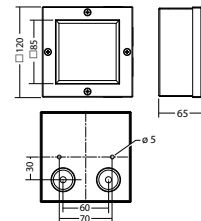

SN 8030.2 D -12 SLB FLD 230V

Kleuren	RAL 7015	RAL 9016	RAL (speciale)
Art. Nr.	104238624	104238523	104238725

Plafondmontage   Lichtkleur: 4000 K   Bescherming: IP40