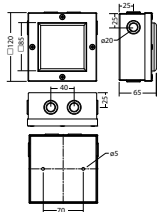

Artikel

SN 8030.2 AP -12 SLB FLD 230V

Kleuren	RAL 7015	RAL 9016	RAL (speciale)
Art. Nr.	104239634	104239533	104239735

Plafondopbouw montage   Lichtkleur: 4000 K   Bescherming: IP40