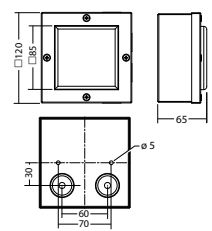

SN 8030.2 D -12 SLB LED 24V

Kleuren	RAL 7015	RAL 9016	RAL (speciale)
Art. Nr.	104420904	104421005	104421106

Plafondmontage   Lichtkleur: 4000 K   Bescherming: IP40