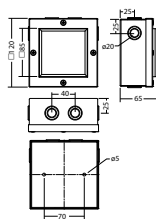

Artikel

SN 8030.2 AP -12 SLB LED 24V

Kleuren	RAL 7015	RAL 9016	RAL (speciale)
Art. Nr.	104419789	104419890	104419991

Plafondopbouw montage   Lichtkleur: 4000 K   Bescherming: IP40