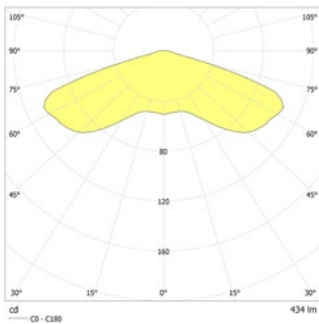

Technische gegevens

Materiaal:	Gepoedercoat staalplaat	Opgen. vermogen:	4,6 W
Lichtbron:	Verwisselbaar 1 x 3,5W LED module	Beschermingsklasse:	III
Lumenoutput:	434 lm	Rijgklem:	max. 2,5 mm ² aderdikte
Nom. spanning DC:	24 V ±25 %	Temperatuurbereik:	-15...+40 °C
Nom. stroom DC:	190 mA	Slagvastheid:	IK10

Plafondmontage: Minimale verlichtingsterkte 1,0lx op de het hart van de vluchtroute, onderhoud factor 0,8

Beam diameter (m)	Beam diameter (m)	Beam diameter (m)
2.5	5.3	13.4
3.0	5.5	14.4
3.5	5.5	15.1
4.0	5.5	15.5
4.5	5.4	15.6
5.0	5.1	15.6

Minimale verlichtingsterkte 1,0lx op lichtoppervlak, onderhoud factor 0,8

Beam diameter (m)	Beam diameter (m)	Beam diameter (m)
2.5	4.4	11.8
3.0	4.5	13.0
3.5	4.4	13.9
4.0	4.3	14.4
4.5	3.8	14.9
5.0	3.4	15.3