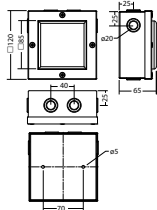

Artikel

SN 8030.2 AP -12 SLB LED J/SV

Kleuren	RAL 7015	RAL 9016	RAL (speciale)
Art. Nr.	104420092	104420193	104420294

Plafondopbouw montage   Lichtkleur: 4000 K   Bescherming: IP40