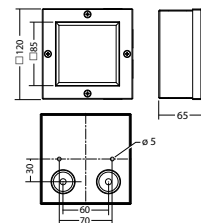

SN 8030.2 D -12 SLB LED J/SV

Kleuren	RAL 7015	RAL 9016	RAL (speciale)
Art. Nr.	104421207	104421308	104421409

Plafondmontage   Lichtkleur: 4000 K   Bescherming: IP40