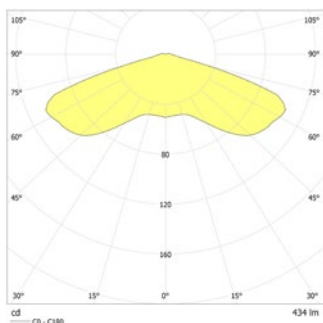

Bal-, en slagvast LED vluchtrouteverlichting armatuur met geoptimaliseerde lichtspreading t.b.v. vluchtroutes waar een cirkelvormig lichtpatroon wenselijk is, zoals in vierkante of open ruimtes. Gemaakt van gepoedercoat metaal voor gebruik in omgevingen waar een verhoogde slagvastheid wordt gevraagd, zoals sportaccommodaties. Leverbaar in elk gewenste RAL kleur.

Technische gegevens

Materiaal:	Gepoedercoat staalplaat
Lichtbron:	Verwisselbaar 1 x 3,5W LED module
Lumenoutput:	434 lm
Nom. spanning AC:	230V ±10% 50/60 Hz
Nom. spanning DC:	176 - 264 V
Nom. stroom AC:	33 mA
Nom. stroom DC:	25 mA

Schijnb. vermogen:	7,6 VA
Opgen. vermogen:	5,7 W
Inschakelstroom:	8 A / 50 μs
Beschermingsklasse:	I
Rijgklem:	max. 2,5 mm² aderdikte
Temperatuurbereik:	-15...+40 °C
Slagvastheid:	IK10

Plafondmontage: Minimale verlichtingsterkte 1,0lx op de het hart van de vluchtroute, onderhoud factor 0,8

Minimale verlichtingsterkte 1,0lx op lichtoppervlak, onderhoud factor 0,8

2.5	5.3	13.4
3.0	5.5	14.4
3.5	5.5	15.1
4.0	5.5	15.5
4.5	5.4	15.6
5.0	5.1	15.6

2.5	4.4	11.8
3.0	4.5	13.0
3.5	4.4	13.9
4.0	4.3	14.4
4.5	3.8	14.9
5.0	3.4	15.3

Artikel

SN 8030.2 AP -12 SLB LED J/SV

Kleuren	RAL 7015	RAL 9016	RAL (speciale)
Art. Nr.	104420092	104420193	104420294

Plafondopbouw montage   Lichtkleur: 4000 K   Bescherming: IP40

SN 8030.2 D -12 SLB LED J/SV

Kleuren	RAL 7015	RAL 9016	RAL (speciale)
Art. Nr.	104421207	104421308	104421409

Plafondmontage   Lichtkleur: 4000 K   Bescherming: IP40

Omschrijving	Accessoires	Art. nr.
J-ET 9/24 SVmax.24VDC,320mAconst		101420267
LM 8030.2 1(12V)/4K SLB 24V RAL9016 LED Modul		104487487