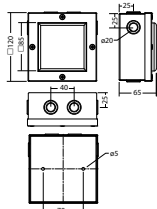

Artikel

SN 8030.2 AP -03 ALB FLD 230V

Kleuren	RAL 7015	RAL 9016	RAL (speciale)
Art. Nr.	101834438	101834337	104239129

Plafondopbouw montage   Lichtkleur: 4000 K   Bescherming: IP40