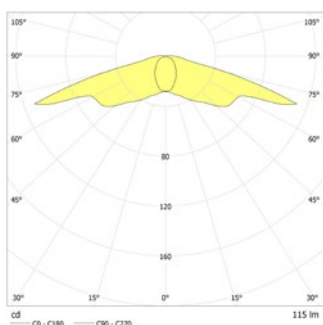

Bal-, en slagvast LED vluchtrouteverlichting armatuur met geoptimaliseerde lichtspreading t.b.v. vluchtroutes waar een langwerpig lichtpatroon wenselijk is, zoals in gangen en rechthoekige ruimtes. Gemaakt van gepoedercoat metaal voor gebruik in omgevingen waar een verhoogde slagvastheid wordt gevraagd, zoals sportaccomodaties. Leverbaar in elk gewenste RAL kleur.

Technische gegevens

Materiaal:	Gepoedercoat staalplaat
Lichtbron:	Verwisselbaar 1 x 0,9W LED module
Lumenoutput:	116 lm
Nom. spanning AC:	230V ±10% 50/60 Hz
Nom. spanning DC:	176 - 264 V
Nom. stroom AC:	13 mA
Nom. stroom DC:	12 mA

Schijnb. vermogen:	3,0 VA
Opgen. vermogen:	2,6 W
Inschakelstroom:	6 A / 22 μs
Beschermingsklasse:	I
Rijgklem:	max. 2,5 mm² aderdikte
Temperatuurbereik:	-15...+40 °C
Slagvastheid:	IK10

Plafondmontage: Minimale verlichtingsterkte 1,0lx op de het hart van de vluchtroute, onderhoud factor 0,8

Beam diameter (m)	Beam diameter (m)	Beam diameter (m)	Beam diameter (m)	Beam diameter (m)
2.5	4.4	13.4	4.8	1.7
3.0	4.4	13.8	4.9	1.7
3.5	4.4	12.5	4.9	1.5
4.0	3.9	12.5	4.9	1.2
4.5	2.9	12.5	4.6	0.8

Artikel

SN 8030.2 AP -03 ALB FLD 230V

Kleuren	RAL 7015	RAL 9016	RAL (speciale)
Art. Nr.	101834438	101834337	104239129

Plafondopbouw montage   Lichtkleur: 4000 K   Bescherming: IP40

SN 8030.2 D -03 ALB FLD 230V

Kleuren	RAL 7015	RAL 9016	RAL (speciale)
Art. Nr.	101834135	101834034	101834236

Plafondmontage   Lichtkleur: 4000 K   Bescherming: IP40

Omschrijving	Accessoires	Art. nr.
FLD 230/4 - CC - 320 - L		101965083
LM 8030.2 1(3V)/4K ALB 24V RAL9016 LED Modul		104487588
LM 8030.2 E 1(3V)/4K ALB 24V RAL9016 LED Modul		104489410