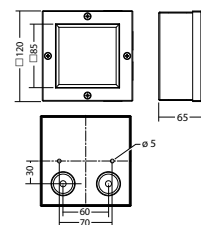

SN 8030.2 D -03 ALB FLD 230V

Kleuren	RAL 7015	RAL 9016	RAL (speciale)
Art. Nr.	101834135	101834034	101834236

Plafondmontage   Lichtkleur: 4000 K   Bescherming: IP40