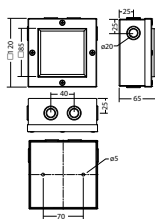

Artikel

SN 8030.2 AP -03 ALB LED 24V

Kleuren	RAL 7015	RAL 9016	RAL (speciale)
Art. Nr.	101833226	101833125	101833327

Plafondopbouw montage   Lichtkleur: 4000 K   Bescherming: IP40