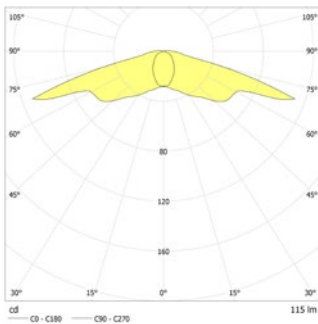

### Technische gegevens

<b>Materiaal:</b>	Gepoedercoat staalplaat	<b>Opgen. vermogen:</b>	2,0 W
<b>Lichtbron:</b>	Verwisselbaar 1 x 0,9W LED module	<b>Beschermingsklasse:</b>	III
<b>Lumenoutput:</b>	116 lm	<b>Rijgklem:</b>	max. 2,5 mm <sup>2</sup> aderdikte
<b>Nom. spanning DC:</b>	24 V ±25 %	<b>Temperatuurbereik:</b>	-15...+40 °C
<b>Nom. stroom DC:</b>	80 mA	<b>Slagvastheid:</b>	IK10