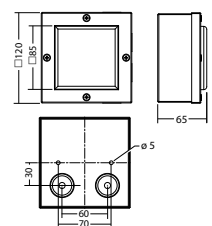

SN 8030.2 D -03 ALB LED 24V

Kleuren	RAL 7015	RAL 9016	RAL (speciale)
Art. Nr.	101832923	101832822	101833024

Plafondmontage   Lichtkleur: 4000 K   Bescherming: IP40