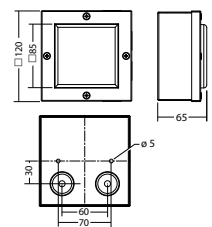

SN 8030.2 D -03 ALB LED J/SV

Kleuren	RAL 7015	RAL 9016	RAL (speciale)
Art. Nr.	101831105	101831004	101831206

Plafondmontage Lichtkleur: 4000 K Bescherming: IP40