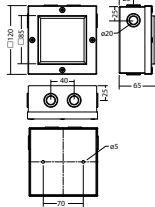

Artikel

SN 8030.2 AP -03 ALB LED J/SV

Kleuren	RAL 7015	RAL 9016	RAL (speciale)
Art. Nr.	101831408	101831307	101831509

Plafondopbouw montage Lichtkleur: 4000 K Bescherming: IP40