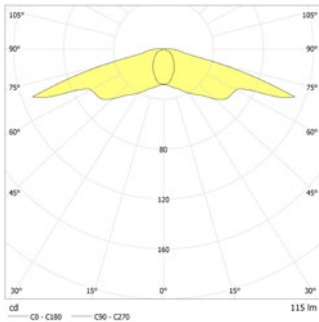

Technische gegevens

Materiaal:	Gepoedercoat staalplaat	Schijnb. vermogen:	3,5 VA
Lichtbron:	Verwisselbaar 1 x 0,9W LED module	Opgen. vermogen:	2,6 W
Lumenoutput:	116 lm	Inschakelstroom:	8 A / 50 μ s
Nom. spanning AC:	230V \pm 10% 50/60 Hz	Beschermingsklasse:	I
Nom. spanning DC:	176 - 264 V	Rijgklem:	max. 2,5 mm ² aderdikte
Nom. stroom AC:	15 mA	Temperatuurbereik:	-15...+40 °C
Nom. stroom DC:	12 mA	Slagvastheid:	IK10

Plafondmontage: Minimale verlichtingsterkte 1,0lx op de het hart van de vluchtroute, onderhoud factor 0,8

Beam diameter (m)	Beam diameter (cm)	Beam diameter (cm)	Beam diameter (cm)	Beam diameter (cm)
2.5	4.4	13.4	4.8	1.7
3.0	4.4	13.8	4.9	1.7
3.5	4.4	12.5	4.9	1.5
4.0	3.9	12.5	4.9	1.2
4.5	2.9	12.5	4.6	0.8