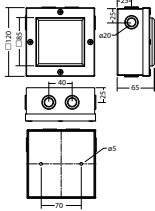

Artikel

SN 8030.2 AP -06 AHB FLD 230V

Kleuren	RAL 7015	RAL 9016	RAL (speciale)
Art. Nr.	104239331	104239230	104239432

Plafondopbouw montage   Lichtkleur: 4000 K   Bescherming: IP40