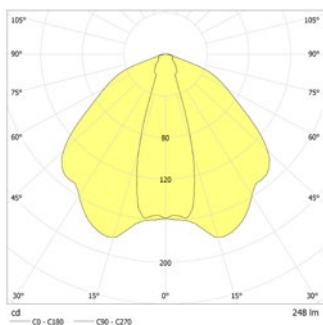

Bal-, en slagvast LED vluchtrouteverlichting armatuur met geoptimaliseerde lichtspreading t.b.v. vluchtroutes waar een langwerpig lichtpatroon wenselijk is, zoals in gangen en rechthoekige ruimtes. Gemaakt van gepoedercoat metaal voor gebruik in omgevingen waar een verhoogde slagvastheid wordt gevraagd, zoals sportaccommodaties. Leverbaar in elk gewenste RAL kleur.

Technische gegevens

Materiaal:	Gepoedercoat staalplaat
Lichtbron:	Verwisselbaar 1 x 1,8W LED module
Lumenoutput:	248 lm
Nom. spanning AC:	230V ±10% 50/60 Hz
Nom. spanning DC:	176 - 264 V
Nom. stroom AC:	17 mA
Nom. stroom DC:	16 mA

Schijnb. vermogen:	3,9 VA
Opgen. vermogen:	3,6 W
Inschakelstroom:	6 A / 22 μs
Beschermingsklasse:	I
Rijgklem:	max. 2,5 mm² aderdikte
Temperatuurbereik:	-15...+40 °C
Slagvastheid:	IK10

Plafondmontage: Minimale verlichtingssterkte 1,0lx op de het hart van de vluchtroute, onderhoud factor 0,8

Beam angle	5.0m	5.9m	14.4m	4.8m	1.8m
80°	5.0	5.9	14.4	4.8	1.8
120°	6.0	6.2	15.6	4.8	2
150°	7.0	6.2	16.6	5.2	2.2
180°	8.0	5.8	17.4	5.6	2.3
210°	9.0	5.4	17.7	6.1	2.2
240°	10.0	4.9	17.6	6.2	1.8
270°	11.0	4.0	16.8	6.4	1.3

Artikel

SN 8030.2 AP -06 AHB FLD 230V

Kleuren	RAL 7015	RAL 9016	RAL (speciale)
Art. Nr.	104239331	104239230	104239432

Plafondopbouw montage   Lichtkleur: 4000 K   Bescherming: IP40

SN 8030.2 D -06 AHB FLD 230V

Kleuren	RAL 7015	RAL 9016	RAL (speciale)
Art. Nr.	104238321	104238220	104238422

Plafondmontage   Lichtkleur: 4000 K   Bescherming: IP40

Omschrijving	Accessoires	Art. nr.
FLD 230/4 - CC - 320 - L		101965083
LM 8030.2 1(6V)/4K AHB 24V RAL9016 LED Modul		104487891