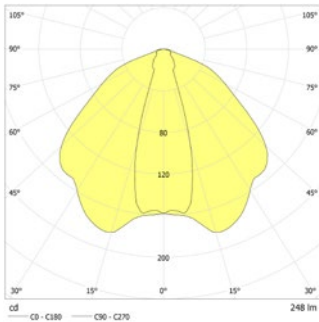

Technische gegevens

Materiaal:	Gepoedercoat staalplaat	Opgen. vermogen:	2,7 W
Lichtbron:	Verwisselbaar 1 x 1,8W LED module	Beschermingsklasse:	III
Lumenoutput:	248 lm	Rijgklem:	max. 2,5 mm ² aderdikte
Nom. spanning DC:	24 V ±25 %	Temperatuurbereik:	-15...+40 °C
Nom. stroom DC:	110 mA	Slagvastheid:	IK10