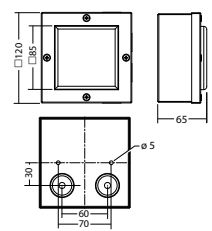

SN 8030.2 D -06 AHB LED 24V

Kleuren	RAL 7015	RAL 9016	RAL (speciale)
Art. Nr.	104420395	104420496	104420500

Plafondmontage   Lichtkleur: 4000 K   Bescherming: IP40