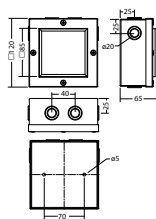

Artikel

SN 8030.2 AP -06 AHB LED 24V

Kleuren	RAL 7015	RAL 9016	RAL (speciale)
Art. Nr.	104418577	104418678	104418779

Plafondopbouw montage   Lichtkleur: 4000 K   Bescherming: IP40