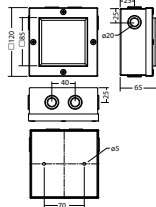

Artikel

SN 8030.2 AP -06 AHB LED J/SV

Kleuren	RAL 7015	RAL 9016	RAL (speciale)
Art. Nr.	104418880	104418981	104419082

Plafondopbouw montage Lichtkleur: 4000 K Bescherming: IP40