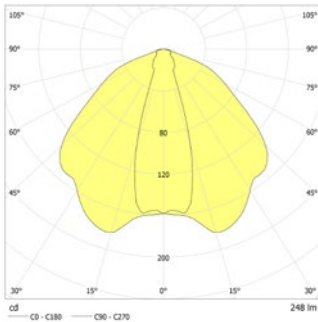

Technische gegevens

Materiaal:	Gepoedercoat staalplaat	Schijnb. vermogen:	4,4 VA
Lichtbron:	Verwisselbaar 1 x 1,8W LED module	Opgen. vermogen:	3,6 W
Lumenoutput:	248 lm	Inschakelstroom:	8 A / 50 μ s
Nom. spanning AC:	230V \pm 10% 50/60 Hz	Beschermingsklasse:	I
Nom. spanning DC:	176 - 264 V	Rijgklem:	max. 2,5 mm ² aderdikte
Nom. stroom AC:	19 mA	Temperatuurbereik:	-15...+40 °C
Nom. stroom DC:	16 mA	Slagvastheid:	IK10

Plafondmontage: Minimale verlichtingsterkte 1,0lx op de het hart van de vluchtroute, onderhoud factor 0,8

Beam diameter (m)	5.0	5.9	14.4	4.8	1.8
5.0	5.9	14.4	4.8	1.8	
6.0	6.2	15.6	4.8	2	
7.0	6.2	16.6	5.2	2.2	
8.0	5.8	17.4	5.6	2.3	
9.0	5.4	17.7	6.1	2.2	
10.0	4.9	17.6	6.2	1.8	
11.0	4.0	16.8	6.4	1.3	