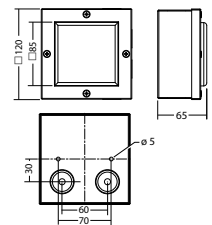

SN 8030.2 D -06 AHB LED J/SV

Kleuren	RAL 7015	RAL 9016	RAL (speciale)
Art. Nr.	104444546	102475446	104444647

Plafondmontage Lichtkleur: 4000 K Bescherming: IP40