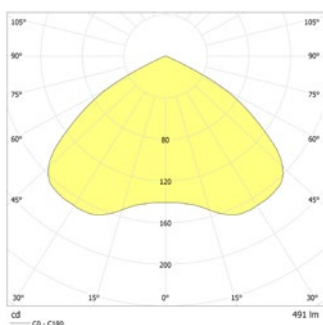

Bal-, en slagvast LED vluchtrouteverlichting armatuur met geoptimaliseerde lichtspreading t.b.v. vluchtroutes waar een cirkelvormig lichtpatroon wenselijk is, zoals in vierkante of open ruimtes. Gemaakt van gepoedercoat metaal voor gebruik in omgevingen waar een verhoogde slagvastheid wordt gevraagd, zoals sportaccommodaties. Leverbaar in elk gewenste RAL kleur.

Technische gegevens

Materiaal:	Gepoedercoat staalplaat
Lichtbron:	Verwisselbaar 1 x 3,5W LED module
Lumenoutput:	491 lm
Nom. spanning AC:	230V ±10% 50/60 Hz
Nom. spanning DC:	176 - 264 V
Nom. stroom AC:	25 mA
Nom. stroom DC:	25 mA

Schijnb. vermogen:	5,8 VA
Opgen. vermogen:	5,5 W
Inschakelstroom:	6 A / 22 μs
Beschermingsklasse:	I
Rijgklem:	max. 2,5 mm² aderdikte
Temperatuurbereik:	-15...+40 °C
Slagvastheid:	IK10

Plafondmontage: Minimale verlichtingsterkte 1,0lx op de het hart van de vluchtroute, onderhoud factor 0,8

Minimale verlichtingsterkte 1,0lx op lichtoppervlak, onderhoud factor 0,8

Distance (m)	5.5	6.4	15.7
5.5	6.0	6.5	16.3
6.0	6.5	6.6	16.9
6.5	6.6	6.6	17.5
7.0	6.5	6.3	18.0
7.5	6.3	6.0	18.3
8.0	6.0	5.7	18.8
8.5	5.7	5.2	18.8
9.0	5.2	4.6	18.7
9.5	4.6		
10.0			

Distance (m)	5.5	4.7	12.9
5.5	6.0	4.9	13.6
6.0	6.5	4.9	13.7
6.5	7.0	4.9	14.7
7.0	7.5	4.8	15.4
7.5	8.0	4.8	15.8
8.0	8.5	4.7	15.9
8.5	9.0	4.6	16.2
9.0	9.5	4.5	16.6
9.5	10.0	4.2	17.0

Artikel

SN 8030.2 AP -12 SHB FLD 230V

Kleuren	RAL 7015	RAL 9016	RAL (speciale)
Art. Nr.	104239937	104239836	104240038

Plafondopbouw montage   Lichtkleur: 4000 K   Bescherming: IP40

SN 8030.2 D -12 SHB FLD 230V

Kleuren	RAL 7015	RAL 9016	RAL (speciale)
Art. Nr.	104238927	104238826	104239028

Plafondmontage   Lichtkleur: 4000 K   Bescherming: IP40

Omschrijving	Accessoires	Art. nr.
FLD 230/4 - CC - 320 - L		101965083
LM 8030.2 1(12V)/4K SHB 24V RAL9016 LED Modul		104487790