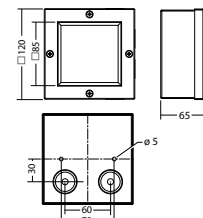

SN 8030.2 D -12 SHB FLD 230V

Kleuren	RAL 7015	RAL 9016	RAL (speciale)
Art. Nr.	104238927	104238826	104239028

Plafondmontage   Lichtkleur: 4000 K   Bescherming: IP40