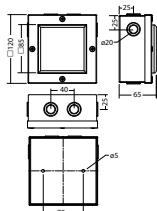

Artikel

SN 8030.2 AP -12 SHB FLD 230V

Kleuren	RAL 7015	RAL 9016	RAL (speciale)
Art. Nr.	104239937	104239836	104240038

Plafondopbouw montage   Lichtkleur: 4000 K   Bescherming: IP40