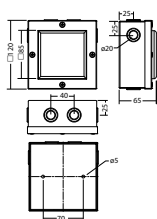

Artikel

SN 8030.2 AP -12 SHB LED 24V

Kleuren	RAL 7015	RAL 9016	RAL (speciale)
Art. Nr.	104419183	104419284	104419385

Plafondopbouw montage   Lichtkleur: 4000 K   Bescherming: IP40