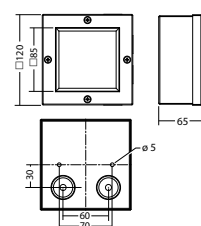

SN 8030.2 D -12 SHB LED 24V

Kleuren	RAL 7015	RAL 9016	RAL (speciale)
Art. Nr.	104420601	104420702	104420803

Plafondmontage   Lichtkleur: 4000 K   Bescherming: IP40