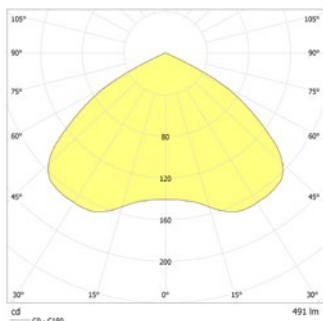

Technische gegevens

Materiaal:	Gepoedercoat staalplaat
Lichtbron:	Verwisselbaar 1 x 3,5W LED module
Lumenoutput:	491 lm
Nom. spanning DC:	24 V ±25 %
Nom. stroom DC:	190 mA

Opgen. vermogen:	4,6 W
Beschermingsklasse:	III
Rijgklem:	max. 2,5 mm ² aderdikte
Temperatuurbereik:	-15...+40 °C
Slagvastheid:	IK10

Plafondmontage: Minimale verlichtingsterkte 1,0lx op de het hart van de vluchtroute, onderhoud factor 0,8

Height (m)	Beam Diameter (mm)	Beam Diameter (mm)
5.5	6.4	15.7
6.0	6.5	16.3
6.5	6.6	16.9
7.0	6.6	17.5
7.5	6.5	18.0
8.0	6.3	18.3
8.5	6.0	18.6
9.0	5.7	18.8
9.5	5.2	18.8
10.0	4.6	18.7

Minimale verlichtingsterkte 1,0lx op lichtoppervlak, onderhoud factor 0,8

Height (m)	Beam Diameter (mm)	Beam Diameter (mm)
5.5	4.7	12.9
6.0	4.9	13.6
6.5	4.9	13.7
7.0	4.9	14.7
7.5	4.8	15.4
8.0	4.8	15.8
8.5	4.7	15.9
9.0	4.6	16.2
9.5	4.5	16.6
10.0	4.2	17.0