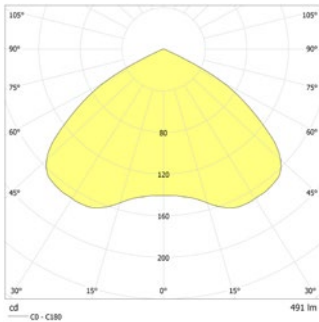

Bal-, en slagvast LED vluchtrouteverlichting armatuur met geoptimaliseerde lichtspreading t.b.v. vluchtroutes waar een cirkelvormig lichtpatroon wenselijk is, zoals in vierkante of open ruimtes. Gemaakt van gepoedercoat metaal voor gebruik in omgevingen waar een verhoogde slagvastheid wordt gevraagd, zoals sportaccommodaties. Leverbaar in elk gewenste RAL kleur.

Technische gegevens

Materiaal:	Gepoedercoat staalplaat
Lichtbron:	Verwisselbaar 1 x 3,5W LED module
Lumenoutput:	491 lm
Nom. spanning AC:	230V ±10% 50/60 Hz
Nom. spanning DC:	176 - 264 V
Nom. stroom AC:	33 mA
Nom. stroom DC:	25 mA

Schijnb. vermogen:	7,6 VA
Opgen. vermogen:	5,7 W
Inschakelstroom:	8 A / 50 μs
Beschermingsklasse:	I
Rijgklem:	max. 2,5 mm² aderdikte
Temperatuurbereik:	-15...+40 °C
Slagvastheid:	IK10

Plafondmontage: Minimale verlichtingsterkte 1,0lx op de het hart van de vluchtroute, onderhoud factor 0,8

Minimale verlichtingsterkte 1,0lx op lichtoppervlak, onderhoud factor 0,8

Ø (m)	100	120	150
5,5	6,4	15,7	
6,0	6,5	16,3	
6,5	6,6	16,9	
7,0	6,6	17,5	
7,5	6,5	18,0	
8,0	6,3	18,3	
8,5	6,0	18,6	
9,0	5,7	18,8	
9,5	5,2	18,8	
10,0	4,6	18,7	

Ø (m)	100	120	150
5,5	4,7	12,9	
6,0	4,9	13,6	
6,5	4,9	13,7	
7,0	4,9	14,7	
7,5	4,8	15,4	
8,0	4,8	15,8	
8,5	4,7	15,9	
9,0	4,6	16,2	
9,5	4,5	16,6	
10,0	4,2	17,0	

Artikel

SN 8030.2 AP -12 SHB LED J/SV

Kleuren	RAL 7015	RAL 9016	RAL (speciale)
Art. Nr.	104419486	104419587	104419688

Plafondopbouw montage Lichtkleur: 4000 K Bescherming: IP40

SN 8030.2 D -12 SHB LED J/SV

Kleuren	RAL 7015	RAL 9016	RAL (speciale)
Art. Nr.	101832317	101832115	101832418

Plafondmontage Lichtkleur: 4000 K Bescherming: IP40

Omschrijving	Accessoires	Art. nr.
J-ET 9/24 SVmax.24VDC,320mAconst		101420267
LM 8030.2 1(12V)/4K SHB 24V RAL9016 LED Modul		104487790