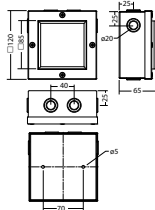

Artikel

SN 8030.2 AP -12 SHB LED J/SV

Kleuren	RAL 7015	RAL 9016	RAL (speciale)
Art. Nr.	104419486	104419587	104419688

Plafondopbouw montage Lichtkleur: 4000 K Bescherming: IP40