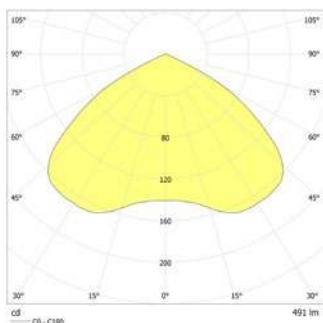

230V

SN 8030.2 E-12 SHB Bal-, en slagvaste armaturen

Voor aansluiting op Fusion Centrale Batterij Systemen (NEA-Fusion)

INOTEC
Noodverlichting

Bal-, en slagvast LED vluchtrouteverlichting armatuur met geoptimaliseerde lichtspreading t.b.v. vluchtroutes waar een cirkelvormig lichtpatroon wenselijk is, zoals in vierkante of open ruimtes. Gemaakt van gepoedercoat metaal voor gebruik in omgevingen waar een verhoogde slagvastheid wordt gevraagd, zoals sportaccommodaties. Leverbaar in elk gewenste RAL kleur.

Technische gegevens

Materiaal:	Gepoedercoat staalplaat
Lichtbron:	1 x 3,5W LED module
Lumenoutput:	491 lm
Nom. spanning AC:	230V ±10% 50/60 Hz
Nom. spanning DC:	176 - 264 V
Nom. stroom AC:	25 mA
Nom. stroom DC:	25 mA

Schijnb. vermogen:	5,8 VA
Opgen. vermogen:	5,5 W
Inschakelstroom:	6 A / 22 μs
Beschermingsklasse:	III
Rijgklem:	max. 2,5 mm² aderdikte
Temperatuurbereik:	-15...+40 °C
Slagvastheid:	IK10

Plafondmontage: Minimale verlichtingsterkte 1,0lx op de het hart van de vluchtroute, onderhoud factor 0,8

Minimale verlichtingsterkte 1,0lx op lichtoppervlak, onderhoud factor 0,8

5.5	6.4	15.9
6.0	6.6	16.5
6.5	6.7	17.1
7.0	6.7	17.6
7.5	6.7	18.0
8.0	6.5	18.3
8.5	6.3	18.6
9.0	5.9	18.8
9.5	5.4	19.0
10.0	4.8	19.0

5.5	4.7	12.9
6.0	4.9	13.6
6.5	4.9	13.7
7.0	4.9	14.7
7.5	4.8	15.4
8.0	4.8	15.8
8.5	4.7	15.9
9.0	4.6	16.2
9.5	4.5	16.6
10.0	4.2	17.0

Artikel

SN 8030.2 E -12 SHB FLD 230V

Kleuren	RAL 7015	RAL 9016	RAL (speciale)
Art. Nr.	104240846	104240745	104240947

Plafondonbouw montage   Lichtkleur: 4000 K   Bescherming: IP40

FLD-Adresmodule 230/320 SK II ext.

Art. Nr. 101445226

benodigd