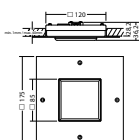

Artikel

SN 8030.2 E -12 SHB FLD 230V

Kleuren	RAL 7015	RAL 9016	RAL (speciale)
Art. Nr.	104240846	104240745	104240947

Plafondonbouw montage   Lichtkleur: 4000 K   Bescherming: IP40