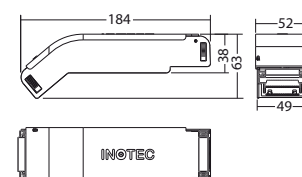

FLD-Adresmodule 230/320 SK II ext.

Art. Nr. 101445226

benodigd

Omschrijving	Accessoires	Art. nr.
FLD-Adresmodule 230/320 SK II ext.	benodigd	101445226
LED-Supply 230-3 J-SV SK IIext.	benodigd	101436536
LED-Supply 230-3 NE-SV SK IIext.	benodigd	101436738
LED-Supply 230-3 SK II ext.	benodigd	101436637
LED-Supply 24-3 SK III ext.	benodigd	101442091
LM 8030.2 E 1(12V)/4K SHB 24V RAL9016 LED Modul		104489511