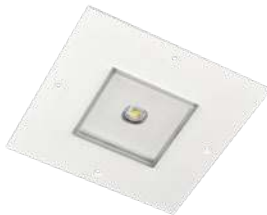

Bal-, en slagvast LED vluchtrouteverlichting armatuur met geoptimaliseerde lichtspreading t.b.v. vluchtroutes waar een cirkelvormig lichtpatroon wenselijk is, zoals in vierkante of open ruimtes. Gemaakt van gepoedercoat metaal voor gebruik in omgevingen waar een verhoogde slagvastheid wordt gevraagd, zoals sportaccommodaties. Leverbaar in elk gewenste RAL kleur.

Technische gegevens

Materiaal:	Gepoedercoat staalplaat	Opgen. vermogen:	4,5 W
Lichtbron:	1 x 3,5W LED module	Beschermingsklasse:	III
Lumenoutput:	434 lm	Rijgklem:	max. 2,5 mm ² aderdikte
Nom. spanning DC:	24 V ±20 %	Temperatuurbereik:	-15...+40 °C
Nom. stroom DC:	185 mA	Slagvastheid:	IK10

Plafondmontage: Minimale verlichtingsterkte 1,0lx op de het hart van de vluchtroute, onderhoud factor 0,8

2.5	5.3	13.4
3.0	5.4	14.2
3.5	5.5	15.0
4.0	5.5	15.1
4.5	5.4	15.5
5.0	5.0	15.5

Minimale verlichtingsterkte 1,0lx op lichtoppervlak, onderhoud factor 0,8

2.5	4.4	11.8
3.0	4.5	13.0
3.5	4.4	13.9
4.0	4.3	14.4
4.5	3.8	14.9
5.0	3.4	15.3

Artikel

SN 8030.2 E -12 SLB LED 24V

Kleuren	RAL 7015	RAL 9016	RAL (speciale)
Art. Nr.	104240543	104240442	104240644
Plafondinbouw montage	Lichtkleur: 4000 K	Bescherming: IP40	