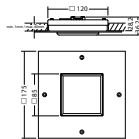

Artikel

SN 8030.2 E -12 SLB LED 24V

Kleuren	RAL 7015	RAL 9016	RAL (speciale)
Art. Nr.	104240543	104240442	104240644
Plafondinbouw montage	Lichtkleur: 4000 K	Bescherming: IP40