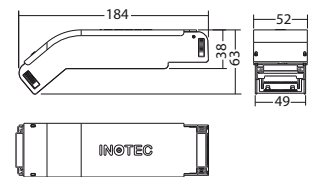

LED-Supply 24-3 SK III ext.

Art. Nr. 101442091

benodigd

Omschrijving	Accessoires	Art. nr.
FLD-Adresmodule 230/320 SK II ext.	benodigd	101445226
LED-Supply 230-3 J-SV SK IIext.	benodigd	101436536
LED-Supply 230-3 NE-SV SK IIext.	benodigd	101436738
LED-Supply 230-3 SK II ext.	benodigd	101436637
LED-Supply 24-3 SK III ext.	benodigd	101442091
LM 8030.2 E 1(12V)/4K SLB 24V RAL9016 LED Modul		104489309