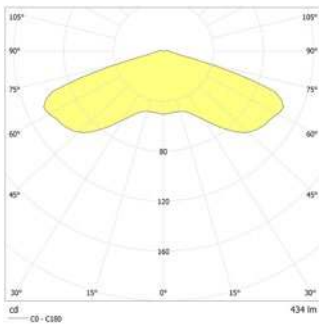

Technische gegevens

Materiaal:	Gepoedercoat staalplaat	Opgen. vermogen:	4,5 W
Lichtbron:	1 x 3,5W LED module	Beschermingsklasse:	III
Lumenoutput:	434 lm	Rijgklem:	max. 2,5 mm ² aderdikte
Nom. spanning DC:	24 V ±20 %	Temperatuurbereik:	-15...+40 °C
Nom. stroom DC:	185 mA	Slagvastheid:	IK10