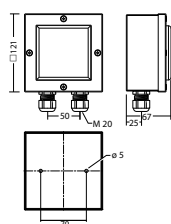

Artikel

SN 804.2 AP -03 ALB FLD 230V

Kleuren	RVS	RAL 9016	HWF (speciale)	RAL (speciale)
Art. Nr.	101881524	101881726	101881625	101881827

Plafondopbouw montage Lichtkleur: 4000 K Bescherming: IP65