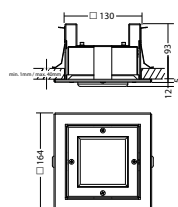

Ceiling recessed frame SN 804.2 D

Art. Nr. 102022374

Omschrijving

Omschrijving	Accessoires	Art. nr.
Ceiling recessed frame SN 804.2 D	optioneel	102022374
FLD 230/8 - CC - 320 - C		100903238