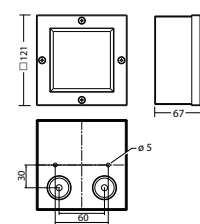

SN 804.2 D -03 ALB FLD 230V

Kleuren	RVS	RAL 9016	HWF (speciale)	RAL (speciale)
Art. Nr.	101881120	101881322	101881221	101881423

Plafondmontage Lichtkleur: 4000 K Bescherming: IP65