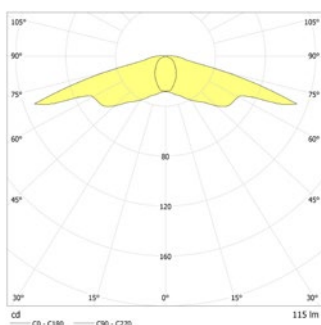

Technische gegevens

Materiaal:	RVS	Schijnb. vermogen:	3,0 VA
Lichtbron:	Verwisselbaar 1 x 0,9W LED module	Opgen. vermogen:	2,6 W
Lumenoutput:	116 lm	Inschakelstroom:	6 A / 22 μs
Nom. spanning AC:	230V ±10% 50/60 Hz	Beschermingsklasse:	I
Nom. spanning DC:	176 - 264 V	Rijgklem:	max. 2,5 mm ² aderdikte
Nom. stroom AC:	13 mA	Temperatuurbereik:	-15...+40 °C
Nom. stroom DC:	12 mA	Slagvastheid:	IK10