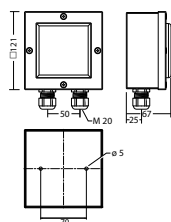

Artikel

SN 804.2 AP -03 ALB LED 24V

Kleuren	RVS	RAL 9016	HWF (speciale)	RAL (speciale)
Art. Nr.	101877682	101877884	101877783	101877985

Plafondopbouw montage

Lichtkleur: 4000 K

Bescherming: IP65