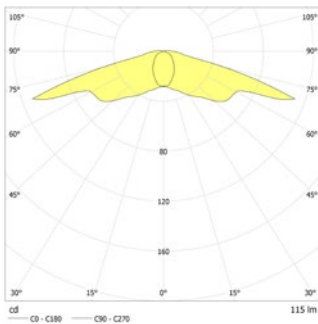

Technische gegevens

Materiaal:	RVS	Opgen. vermogen:	2,0 W
Lichtbron:	Verwisselbaar 1 x 0,9W LED module	Beschermingsklasse:	III
Lumenoutput:	116 lm	Rijgklem:	max. 2,5 mm ² aderdikte
Nom. spanning DC:	24 V ±25 %	Temperatuurbereik:	-15...+40 °C
Nom. stroom DC:	80 mA	Slagvastheid:	IK10

Plafondmontage: Minimale verlichtingsterkte 1,0lx op de het hart van de vluchtroute, onderhoud factor 0,8

Beam diameter (m)	Beam diameter (m)	Beam diameter (m)	Beam diameter (m)	Beam diameter (m)
2.5	4.4	13.4	4.8	1.7
3.0	4.4	13.8	4.9	1.7
3.5	4.4	12.5	4.9	1.5
4.0	3.9	12.5	4.9	1.2
4.5	2.9	12.5	4.6	0.8