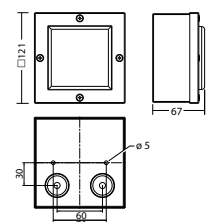

SN 804.2 D -03 ALB LED 24V

Kleuren	RVS	RAL 9016	HWF (speciale)	RAL (speciale)
Art. Nr.	101877278	101877480	101877379	101877581

Plafondmontage

Lichtkleur: 4000 K

Bescherming: IP65