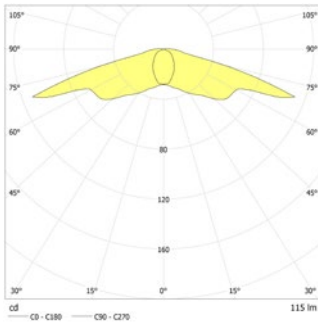

Technische gegevens

Materiaal:	RVS	Schijnb. vermogen:	3,5 VA
Lichtbron:	Verwisselbaar 1 x 0,9W LED module	Opgen. vermogen:	2,6 W
Lumenoutput:	116 lm	Inschakelstroom:	8 A / 50 μ s
Nom. spanning AC:	230V \pm 10% 50/60 Hz	Beschermingsklasse:	I
Nom. spanning DC:	176 - 264 V	Rijgklem:	max. 2,5 mm ² aderdikte
Nom. stroom AC:	15 mA	Temperatuurbereik:	-15...+40 °C
Nom. stroom DC:	12 mA	Slagvastheid:	IK10

Plafondmontage: Minimale verlichtingssterkte 1,0lx op de het hart van de vluchtroute, onderhoud factor 0,8

Ø (m)	2.5	4.4	13.4	4.8	1.7
3.0	4.4	13.8	4.9	1.7	
3.5	4.4	12.5	4.9	1.5	
4.0	3.9	12.5	4.9	1.2	
4.5	2.9	12.5	4.6	0.8	