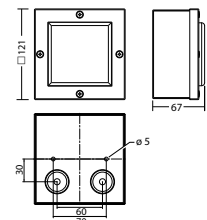

SN 804.2 D -03 ALB LED J/SV

Kleuren	RVS	RAL 9016	HWF (speciale)	RAL (speciale)
Art. Nr.	101860407	101885867	101883847	101883948

Plafondmontage Lichtkleur: 4000 K Bescherming: IP65