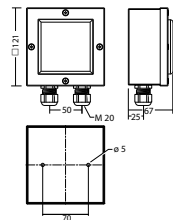

Artikel

SN 804.2 AP -03 ALB LED J/SV

Kleuren	RVS	RAL 9016	HWF (speciale)	RAL (speciale)
Art. Nr.	101860508	101885968	101884049	101884150

Plafondopbouw montage Lichtkleur: 4000 K Bescherming: IP65