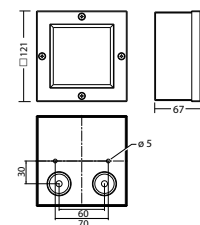

Robuuste LED vluchtrouteverlichting armatuur met geoptimaliseerde lichtspreading t.b.v. vluchtroutes waar een langwerpig lichtpatroon wenselijk is, zoals in gangen en rechthoekige ruimtes. Door de hoge lichtopbrengst zeer geschikt voor grote ophanghoogtes. Ook geschikt voor het verlichten van een object met 5 Lux, zoals een brandblusvoorziening, brandmeldpunt of EHBO post (zie NEN - EN 1838). Geborsteld RVS armatuur met een hoge IP waarde. Geschikt voor gebruik in voedselverwerkende omgevingen met hoge hygiënische eisen.

Technische gegevens

Materiaal:	RVS	Schijnb. vermogen:	3,9 VA
Lichtbron:	Verwisselbaar 1 x 1,8W LED module	Opgen. vermogen:	3,6 W
Lumenoutput:	248 lm	Inschakelstroom:	6 A / 22 μs
Nom. spanning AC:	230V ±10% 50/60 Hz	Beschermingsklasse:	I
Nom. spanning DC:	176 - 264 V	Rijgklem:	max. 2,5 mm² aderdikte
Nom. stroom AC:	17 mA	Temperatuurbereik:	-15...+40 °C
Nom. stroom DC:	16 mA	Slagvastheid:	IK10

Plafondmontage: Minimale verlichtingsterkte 1,0lx op de het hart van de vluchtroute, onderhoud factor 0,8

Hoogte (m)	Ø 100	Ø 120	Ø 144	Ø 180	Ø 248
5,0	5,9	14,4	4,8	1,8	
6,0	6,2	15,6	4,8	2	
7,0	6,2	16,6	5,2	2,2	
8,0	5,8	17,4	5,6	2,3	
9,0	5,4	17,7	6,1	2,2	
10,0	4,9	17,6	6,2	1,8	
11,0	4,0	16,8	6,4	1,3	

Artikel

SN 804.2 AP -06 AHB FLD 230V

Kleuren	RVS	RAL 9016	HWF (speciale)	RAL (speciale)
Art. Nr.	101882231	101885160	101882332	101882433

Plafondopbouw montage

Lichtkleur: 4000 K

Bescherming: IP65

SN 804.2 D -06 AHB FLD 230V

Kleuren	RVS	RAL 9016	HWF (speciale)	RAL (speciale)
Art. Nr.	101881928	101885059	101882029	101882130

Plafondmontage

Lichtkleur: 4000 K

Bescherming: IP65

Ceiling recessed frame SN 804.2 D

Art. Nr. 102022374

Omschrijving

Ceiling recessed frame SN 804.2 D

Accessoires

optioneel

Art. nr.

102022374

FLD 230/8 - CC - 320 - C

100903238