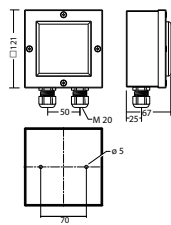

SN 804.2 D -06 AHB FLD 230V

Kleuren	RVS	RAL 9016	HWF (speciale)	RAL (speciale)
Art. Nr.	101881928	101885059	101882029	101882130

Plafondmontage

Lichtkleur: 4000 K

Bescherming: IP65