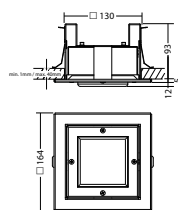

Ceiling recessed frame SN 804.2 D

Art. Nr. 102022374

Omschrijving

Ceiling recessed frame SN 804.2 D

Accessoires

optioneel

Art. nr.

102022374

FLD 230/8 - CC - 320 - C

100903238