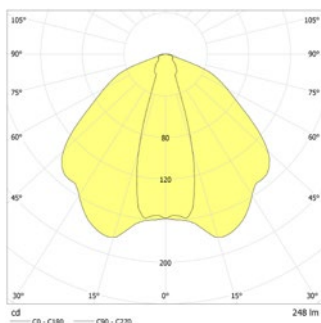

Technische gegevens

Materiaal:	RVS	Schijnb. vermogen:	3,9 VA
Lichtbron:	Verwisselbaar 1 x 1,8W LED module	Opgen. vermogen:	3,6 W
Lumenoutput:	248 lm	Inschakelstroom:	6 A / 22 μs
Nom. spanning AC:	230V ±10% 50/60 Hz	Beschermingsklasse:	I
Nom. spanning DC:	176 - 264 V	Rijgklem:	max. 2,5 mm ² aderdikte
Nom. stroom AC:	17 mA	Temperatuurbereik:	-15...+40 °C
Nom. stroom DC:	16 mA	Slagvastheid:	IK10