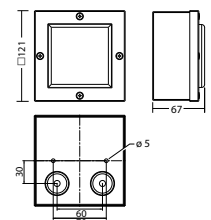

SN 804.2 D -06 AHB LED 24V

Kleuren	RVS	RAL 9016	HWF (speciale)	RAL (speciale)
Art. Nr.	101878086	101878288	101878187	101878389

Plafondmontage Lichtkleur: 4000 K Bescherming: IP65