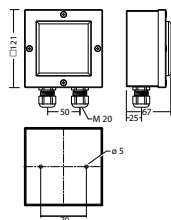

Artikel

SN 804.2 AP -06 AHB LED 24V

Kleuren	RVS	RAL 9016	HWF (speciale)	RAL (speciale)
Art. Nr.	101878490	101878692	101878591	101878793

Plafondopbouw montage Lichtkleur: 4000 K Bescherming: IP65