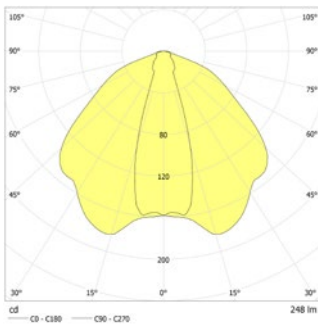

Technische gegevens

Materiaal:	RVS	Opgen. vermogen:	2,7 W
Lichtbron:	Verwisselbaar 1 x 1,8W LED module	Beschermingsklasse:	III
Lumenoutput:	248 lm	Rijgklem:	max. 2,5 mm ² aderdikte
Nom. spanning DC:	24 V ±25 %	Temperatuurbereik:	-15...+40 °C
Nom. stroom DC:	110 mA	Slagvastheid:	IK10

Plafondmontage: Minimale verlichtingsterkte 1,0lx op de het hart van de vluchtroute, onderhoud factor 0,8

Beam diameter (m)	Beam diameter (m)	Beam diameter (m)	Beam diameter (m)	Beam diameter (m)
5.0	5.9	14.4	4.8	1.8
6.0	6.2	15.6	4.8	2
7.0	6.2	16.6	5.2	2.2
8.0	5.8	17.4	5.6	2.3
9.0	5.4	17.7	6.1	2.2
10.0	4.9	17.6	6.2	1.8
11.0	4.0	16.8	6.4	1.3