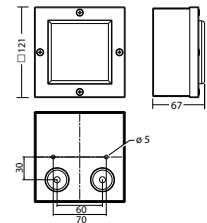

SN 804.2 D -06 AHB LED J/SV

Kleuren	RVS	RAL 9016	HWF (speciale)	RAL (speciale)
Art. Nr.	101860609	101886069	101884251	101884352

Plafondmontage Lichtkleur: 4000 K Bescherming: IP65