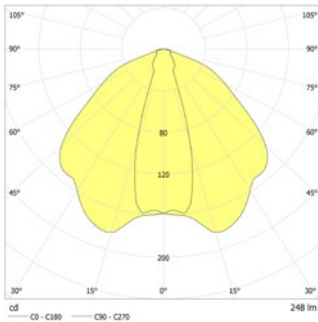

### Technische gegevens

<b>Materiaal:</b>	RVS	<b>Schijnb. vermogen:</b>	4,4 VA
<b>Lichtbron:</b>	Verwisselbaar 1 x 1,8W LED module	<b>Opgen. vermogen:</b>	3,6 W
<b>Lumenoutput:</b>	248 lm	<b>Inschakelstroom:</b>	8 A / 50 $\mu$ s
<b>Nom. spanning AC:</b>	230V $\pm$ 10% 50/60 Hz	<b>Beschermingsklasse:</b>	I
<b>Nom. spanning DC:</b>	176 - 264 V	<b>Rijgklem:</b>	max. 2,5 mm <sup>2</sup> aderdikte
<b>Nom. stroom AC:</b>	19 mA	<b>Temperatuurbereik:</b>	-15...+40 °C
<b>Nom. stroom DC:</b>	16 mA	<b>Slagvastheid:</b>	IK10