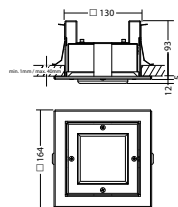

#### Omschrijving

Omschrijving	Accessoires	Art. nr.
Ceiling recessed frame SN 804.2 D	optioneel	102022374
J-ET 9/24 SVmax.24VDC,320mAconst		101420267