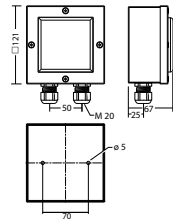

Artikel

SN 804.2 AP -06 AHB LED J/SV

Kleuren	RVS	RAL 9016	HWF (speciale)	RAL (speciale)
Art. Nr.	101860710	101886170	101884453	101884554

Plafondopbouw montage Lichtkleur: 4000 K Bescherming: IP65