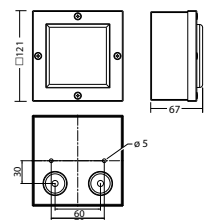

SN 804.2 D -12 SHB LED 24V

Kleuren	RVS	RAL 9016	HWF (speciale)	RAL (speciale)
Art. Nr.	101858989	101876672	101876571	101876773

Plafondmontage Lichtkleur: 4000 K Bescherming: IP65