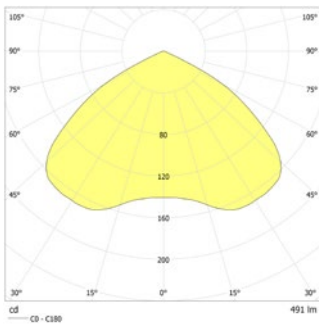

Technische gegevens

Materiaal:	RVS	Opgen. vermogen:	4,6 W
Lichtbron:	Verwisselbaar 1 x 3,5W LED module	Beschermingsklasse:	III
Lumenoutput:	491 lm	Rijgklem:	max. 2,5 mm ² aderdikte
Nom. spanning DC:	24 V ±25 %	Temperatuurbereik:	-15...+40 °C
Nom. stroom DC:	190 mA	Slagvastheid:	IK10

Plafondmontage: Minimale verlichtingsterkte 1,0lx op de het hart van de vluchtroute, onderhoud factor 0,8

Height (m)	Beam Diameter (m)	Beam Diameter (m)
5.5	6.4	15.7
6.0	6.5	16.3
6.5	6.6	16.9
7.0	6.6	17.5
7.5	6.5	18.0
8.0	6.3	18.3
8.5	6.0	18.6
9.0	5.7	18.8
9.5	5.2	18.8
10.0	4.6	18.7

Minimale verlichtingsterkte 1,0lx op lichtoppervlak, onderhoud factor 0,8

Height (m)	Beam Diameter (m)	Beam Diameter (m)
5.5	4.7	12.9
6.0	4.9	13.6
6.5	4.9	13.7
7.0	4.9	14.7
7.5	4.8	15.4
8.0	4.8	15.8
8.5	4.7	15.9
9.0	4.6	16.2
9.5	4.5	16.6
10.0	4.2	17.0