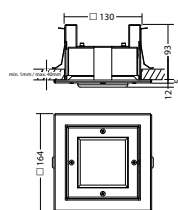

Ceiling recessed frame SN 804.2 D

Art. Nr. 102022374

Omschrijving

Omschrijving	Accessoires	Art. nr.
Ceiling recessed frame SN 804.2 D	optioneel	102022374
ILD 24/4-CC-320-C		101425321