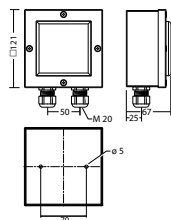

Artikel

SN 804.2 AP -12 SHB LED 24V

Kleuren	RVS	RAL 9016	HWF (speciale)	RAL (speciale)
Art. Nr.	101876874	101877076	101876975	101877177

Plafondopbouw montage Lichtkleur: 4000 K Bescherming: IP65