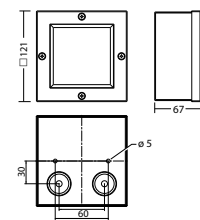

SN 804.2 D -12 SLB FLD 230V

Kleuren	RVS	RAL 9016	HWF (speciale)	RAL (speciale)
Art. Nr.	101879100	101879302	101879201	101879403

Plafondmontage   Lichtkleur: 4000 K   Bescherming: IP65