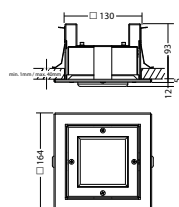

Robuuste LED vluchtrouteverlichting armatuur met geoptimaliseerde lichtspreading t.b.v. vluchtroutes waar een cirkelvormig lichtpatroon wenselijk is, zoals in vierkante of open ruimtes. Geborsteld RVS armatuur met een hoge IP waarde. Geschikt voor gebruik in voedselverwerkende omgevingen met hoge hygiënische eisen.

Technische gegevens

Materiaal:	RVS
Lichtbron:	Verwisselbaar 1 x 3,5W LED module
Lumenoutput:	434 lm
Nom. spanning AC:	230V ±10% 50/60 Hz
Nom. spanning DC:	176 - 264 V
Nom. stroom AC:	25 mA
Nom. stroom DC:	25 mA

Schijnb. vermogen:	5,8 VA
Opgen. vermogen:	5,5 W
Inschakelstroom:	6 A / 22 μs
Beschermingsklasse:	I
Rijgklem:	max. 2,5 mm² aderdikte
Temperatuurbereik:	-15...+40 °C
Slagvastheid:	IK10

Plafondmontage: Minimale verlichtingsterkte 1,0lx op de het hart van de vluchtroute, onderhoud factor 0,8

Minimale verlichtingsterkte 1,0lx op lichtoppervlak, onderhoud factor 0,8

Height (m)	Beam Diameter (m)	Area (m²)
2.5	5.3	13.4
3.0	5.5	14.4
3.5	5.5	15.1
4.0	5.5	15.5
4.5	5.4	15.6
5.0	5.1	15.6

Height (m)	Beam Diameter (m)	Area (m²)
2.5	4.4	11.8
3.0	4.5	13.0
3.5	4.4	13.9
4.0	4.3	14.4
4.5	3.8	14.9
5.0	3.4	15.3

Artikel

SN 804.2 AP -12 SLB FLD 230V

Kleuren	RVS	RAL 9016	HWF (speciale)	RAL (speciale)
Art. Nr.	101879504	101879706	101879605	101879807

Plafondopbouw montage   Lichtkleur: 4000 K   Bescherming: IP65

Ceiling recessed frame SN 804.2 D   Art. Nr. 102022374

SN 804.2 D -12 SLB FLD 230V

Kleuren	RVS	RAL 9016	HWF (speciale)	RAL (speciale)
Art. Nr.	101879100	101879302	101879201	101879403

Plafondmontage   Lichtkleur: 4000 K   Bescherming: IP65

Omschrijving   **Accessoires**   **Art. nr.**

Ceiling recessed frame SN 804.2 D	optioneel	102022374
FLD 230/8 – CC – 320 – C		100903238