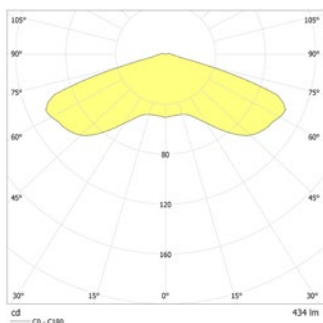

Robuuste LED vluchtrouteverlichting armatuur met geoptimaliseerde lichtspreading t.b.v. vluchtroutes waar een cirkelvormig lichtpatroon wenselijk is, zoals in vierkante of open ruimtes. Geborsteld RVS armatuur met een hoge IP waarde. Geschikt voor gebruik in voedselverwerkende omgevingen met hoge hygiënische eisen.

Technische gegevens

Materiaal:	RVS
Lichtbron:	Verwisselbaar 1 x 3,5W LED module
Lumenoutput:	434 lm
Nom. spanning AC:	230V ±10% 50/60 Hz
Nom. spanning DC:	176 - 264 V
Nom. stroom AC:	25 mA
Nom. stroom DC:	25 mA

Schijnb. vermogen:	5,8 VA
Opgen. vermogen:	5,5 W
Inschakelstroom:	6 A / 22 μs
Beschermingsklasse:	I
Rijgklem:	max. 2,5 mm² aderdikte
Temperatuurbereik:	-15...+40 °C
Slagvastheid:	IK10

Plafondmontage: Minimale verlichtingsterkte 1,0lx op de het hart van de vluchtroute, onderhoud factor 0,8

Minimale verlichtingsterkte 1,0lx op lichtoppervlak, onderhoud factor 0,8

Height (m)	Beam Diameter (m)	Area (m²)
2.5	5.3	13.4
3.0	5.5	14.4
3.5	5.5	15.1
4.0	5.5	15.5
4.5	5.4	15.6
5.0	5.1	15.6

Height (m)	Beam Diameter (m)	Area (m²)
2.5	4.4	11.8
3.0	4.5	13.0
3.5	4.4	13.9
4.0	4.3	14.4
4.5	3.8	14.9
5.0	3.4	15.3

Artikel

SN 804.2 AP -12 SLB FLD 230V

Kleuren	RVS	RAL 9016	HWF (speciale)	RAL (speciale)
Art. Nr.	101879504	101879706	101879605	101879807

Plafondopbouw montage   Lichtkleur: 4000 K   Bescherming: IP65

Ceiling recessed frame SN 804.2 D   Art. Nr. 102022374

SN 804.2 D -12 SLB FLD 230V

Kleuren	RVS	RAL 9016	HWF (speciale)	RAL (speciale)
Art. Nr.	101879100	101879302	101879201	101879403

Plafondmontage   Lichtkleur: 4000 K   Bescherming: IP65

Omschrijving   **Accessoires**   **Art. nr.**

Ceiling recessed frame SN 804.2 D	optioneel	102022374
FLD 230/8 – CC – 320 – C		100903238