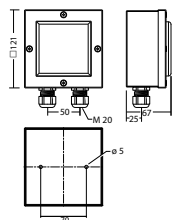

Artikel

SN 804.2 AP -12 SLB FLD 230V

Kleuren	RVS	RAL 9016	HWF (speciale)	RAL (speciale)
Art. Nr.	101879504	101879706	101879605	101879807

Plafondopbouw montage   Lichtkleur: 4000 K   Bescherming: IP65

Ceiling recessed frame SN 804.2 D   Art. Nr. 102022374