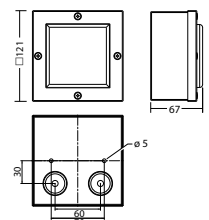

SN 804.2 D -12 SLB LED 24V				
Kleuren	RVS	RAL 9016	HWF (speciale)	RAL (speciale)
Art. Nr.	101875460	101872834	101875561	101875662

Plafondmontage Lichtkleur: 4000 K Bescherming: IP65