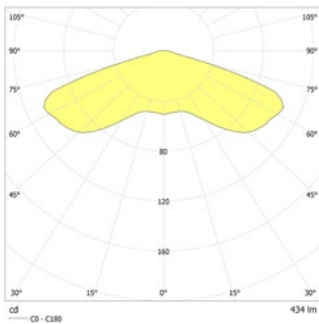

Technische gegevens

Materiaal:	RVS	Opgen. vermogen:	4,6 W
Lichtbron:	Verwisselbaar 1 x 3,5W LED module	Beschermingsklasse:	III
Lumenoutput:	434 lm	Rijgklem:	max. 2,5 mm ² aderdikte
Nom. spanning DC:	24 V ±25 %	Temperatuurbereik:	-15...+40 °C
Nom. stroom DC:	190 mA	Slagvastheid:	IK10

Plafondmontage: Minimale verlichtingsterkte 1,0lx op de het hart van de vluchtroute, onderhoud factor 0,8

Height (m)	Beam diameter (m)	Illuminance (lx)
2.5	5.3	13.4
3.0	5.5	14.4
3.5	5.5	15.1
4.0	5.5	15.5
4.5	5.4	15.6
5.0	5.1	15.6

Minimale verlichtingsterkte 1,0lx op lichtoppervlak, onderhoud factor 0,8

Height (m)	Beam diameter (m)	Illuminance (lx)
2.5	4.4	11.8
3.0	4.5	13.0
3.5	4.4	13.9
4.0	4.3	14.4
4.5	3.8	14.9
5.0	3.4	15.3

Artikel