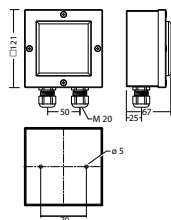

Artikel

SN 804.2 AP -12 SLB LED 24V				
Kleuren	RVS	RAL 9016	HWF (speciale)	RAL (speciale)
Art. Nr.	101875763	101875965	101875864	101876066

Plafondopbouw montage Lichtkleur: 4000 K Bescherming: IP65