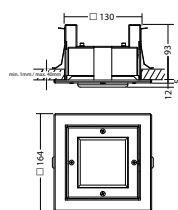

Ceiling recessed frame SN 804.2 D Art. Nr. 102022374