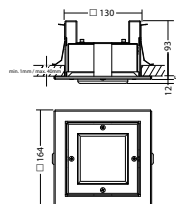

Ceiling recessed frame SN 804.2 D

Art. Nr. 102022374

Omschrijving

Omschrijving	Accessoires	Art. nr.
Ceiling recessed frame SN 804.2 D	optioneel	102022374
J-ET 9/24 SVmax.24VDC,320mAconst		101420267