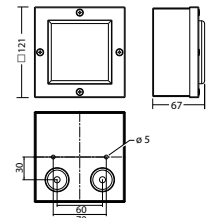

SN 804.2 D -12 SLB LED J/SV

Kleuren	RVS	RAL 9016	HWF (speciale)	RAL (speciale)
Art. Nr.	101859902	101885362	101882837	101882938

Plafondmontage Lichtkleur: 4000 K Bescherming: IP65