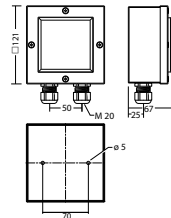

Artikel

SN 804.2 AP -12 SLB LED J/SV

Kleuren	RVS	RAL 9016	HWF (speciale)	RAL (speciale)
Art. Nr.	101860003	101885463	101883039	101883140

Plafondopbouw montage Lichtkleur: 4000 K Bescherming: IP65