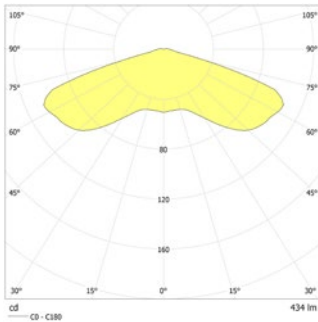

Robuuste LED vluchtrouteverlichting armatuur met geoptimaliseerde lichtspreading t.b.v. vluchtroutes waar een cirkelvormig lichtpatroon wenselijk is, zoals in vierkante of open ruimtes. Geborsteld RVS armatuur met een hoge IP waarde. Geschikt voor gebruik in voedselverwerkende omgevingen met hoge hygiënische eisen.

Technische gegevens

Materiaal:	RVS
Lichtbron:	Verwisselbaar 1 x 3,5W LED module
Lumenoutput:	434 lm
Nom. spanning AC:	230V ±10% 50/60 Hz
Nom. spanning DC:	176 - 264 V
Nom. stroom AC:	33 mA
Nom. stroom DC:	25 mA

Schijnb. vermogen:	7,6 VA
Opgen. vermogen:	5,7 W
Inschakelstroom:	8 A / 50 µs
Beschermingsklasse:	I
Rijgklem:	max. 2,5 mm² aderdikte
Temperatuurbereik:	-15...+40 °C
Slagvastheid:	IK10

Plafondmontage: Minimale verlichtingsterkte 1,0lx op de het hart van de vluchtroute, onderhoud factor 0,8

Minimale verlichtingsterkte 1,0lx op lichtoppervlak, onderhoud factor 0,8

2.5	5.3	13.4
3.0	5.5	14.4
3.5	5.5	15.1
4.0	5.5	15.5
4.5	5.4	15.6
5.0	5.1	15.6

2.5	4.4	11.8
3.0	4.5	13.0
3.5	4.4	13.9
4.0	4.3	14.4
4.5	3.8	14.9
5.0	3.4	15.3

Artikel

SN 804.2 AP -12 SLB LED J/SV

Kleuren	RVS	RAL 9016	HWF (speciale)	RAL (speciale)
Art. Nr.	101860003	101885463	101883039	101883140

Plafondopbouw montage Lichtkleur: 4000 K Bescherming: IP65

SN 804.2 D -12 SLB LED J/SV

Kleuren	RVS	RAL 9016	HWF (speciale)	RAL (speciale)
Art. Nr.	101859902	101885362	101882837	101882938

Plafondmontage Lichtkleur: 4000 K Bescherming: IP65

Ceiling recessed frame SN 804.2 D

Art. Nr. 102022374

Omschrijving

Omschrijving	Accessoires	Art. nr.
Ceiling recessed frame SN 804.2 D	optioneel	102022374
J-ET 9/24 SVmax.24VDC,320mAconst		101420267