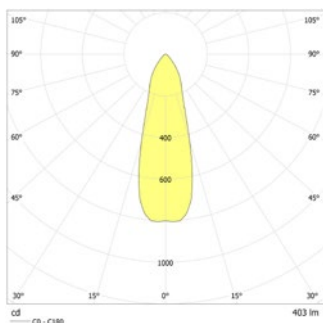

Robuuste LED vluchtrouteverlichting armatuur met geoptimaliseerde lichtspreading t.b.v. vluchtroutes waar een cirkelvormig lichtpatroon wenselijk is, zoals in vierkante of open ruimtes. Door de hoge lichtopbrengst zeer geschikt voor grote ophanghoogtes tot 24m. Geborsteld RVS armatuur met een hoge IP waarde. Geschikt voor gebruik in voedselverwerkende omgevingen met hoge hygiënische eisen. Arretable bevestigings balk om de lichten af te stemmen op het te verlichten gebied.

Technische gegevens

Materiaal:	RVS
Lichtbron:	Verwisselbaar 1 x 3,5W LED module
Lumenoutput:	403 lm
Nom. spanning AC:	230V ±10% 50/60 Hz
Nom. spanning DC:	176 - 264 V
Nom. stroom AC:	25 mA
Nom. stroom DC:	25 mA

Schijnb. vermogen:	5,8 VA
Opgen. vermogen:	5,5 W
Inschakelstroom:	6 A / 22 μs
Beschermingsklasse:	I
Rijgklem:	max. 2,5 mm² aderdikte
Temperatuurbereik:	-15...+40 °C

Plafondmontage: Minimale verlichtingsterkte 1,0lx op de het hart van de vluchtroute, onderhoud factor 0,8

Minimale verlichtingsterkte 1,0lx op lichtoppervlak, onderhoud factor 0,8

Height (m)	Beam 400° (lx)	Beam 600° (lx)
10	4.8	13.4
12	4.7	13.9
14	4.7	13.8
16	4.6	13.5
18	4.6	13.4
20	4.5	13.5
22	4.3	13.5
24	3.2	13.7

Height (m)	Beam 400° (lx)	Beam 600° (lx)
10	3.5	10.9
12	3.6	10.9
14	3.6	11.4
16	3.5	12.2
18	3.5	12.6
20	3.5	12.6
22	3.5	12.6
24	3.4	12.7

Artikel

SN 804.2 W -12 SUHB FLD 230V				
Kleuren	RVS	RAL 9016	HWF (speciale)	RAL (speciale)
Art. Nr.	101882534	101885261	101882635	101882736

Omschrijving	Accessoires	Art. nr.
FLD 230/8 – CC – 320 – C		100903238

Wandopbouw armatuur   Lichtkleur: 4000 K   Bescherming: IP65