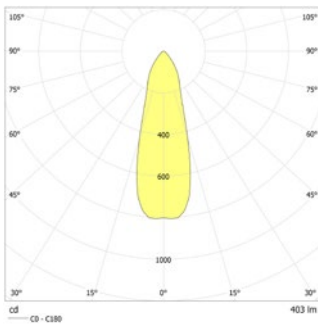

Robuuste LED vluchtrouteverlichting armatuur met geoptimaliseerde lichtspreading t.b.v. vluchtroutes waar een cirkelvormig lichtpatroon wenselijk is, zoals in vierkante of open ruimtes. Door de hoge lichtopbrengst zeer geschikt voor grote ophanghoogtes tot 24m. Geborsteld RVS armatuur met een hoge IP waarde. Geschikt voor gebruik in voedselverwerkende omgevingen met hoge hygiënische eisen. Arretable bevestigings balk om de lichten af te stemmen op het te verlichten gebied.

Technische gegevens

Materiaal:	RVS	Opgen. vermogen:	4,6 W
Lichtbron:	Verwisselbaar 1 x 3,5W LED module	Beschermingsklasse:	III
Lumenoutput:	403 lm	Rijgklem:	max. 2,5 mm ² aderdikte
Nom. spanning DC:	24 V ±25 %	Temperatuurbereik:	-15...+40 °C
Nom. stroom DC:	190 mA		

Plafondmontage: Minimale verlichtingsterkte 1,0lx op de het hart van de vluchtroute, onderhoud factor 0,8

Distance (m)	Beam Diameter (mm)	Beam Area (m ²)
10	4.8	13.4
12	4.7	13.9
14	4.7	13.8
16	4.6	13.5
18	4.6	13.4
20	4.5	13.5
22	4.3	13.5
24	3.2	13.7

Minimale verlichtingsterkte 1,0lx op lichtoppervlak, onderhoud factor 0,8

Distance (m)	Beam Diameter (mm)	Beam Area (m ²)
10	3.5	10.9
12	3.6	10.9
14	3.6	11.4
16	3.5	12.2
18	3.5	12.6
20	3.5	12.6
22	3.5	12.6
24	3.4	12.7