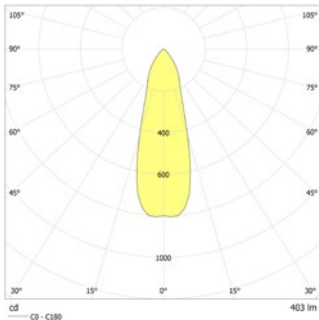

Robuuste LED vluchtrouteverlichting armatuur met geoptimaliseerde lichtspreading t.b.v. vluchtroutes waar een cirkelvormig lichtpatroon wenselijk is, zoals in vierkante of open ruimtes. Door de hoge lichtopbrengst zeer geschikt voor grote ophanghoogtes tot 24m. Geborsteld RVS armatuur met een hoge IP waarde. Geschikt voor gebruik in voedselverwerkende omgevingen met hoge hygiënische eisen. Arretable bevestigings balk om de lichten af te stemmen op het te verlichten gebied.

Technische gegevens

Materiaal:	RVS	Schijnb. vermogen:	7,6 VA
Lichtbron:	Verwisselbaar 1 x 3,5W LED module	Opgen. vermogen:	5,7 W
Lumenoutput:	403 lm	Inschakelstroom:	8 A / 50 μ s
Nom. spanning AC:	230V \pm 10% 50/60 Hz	Beschermingsklasse:	I
Nom. spanning DC:	176 - 264 V	Rijgklem:	max. 2,5 mm ² aderdikte
Nom. stroom AC:	33 mA	Temperatuurbereik:	-15...+40 °C
Nom. stroom DC:	25 mA		

Plafondmontage: Minimale verlichtingsterkte 1,0lx op de het hart van de vluchtroute, onderhoud factor 0,8

Distance (m)	Beam Diameter (m)	Beam Area (m ²)
10	4.8	13.4
12	4.7	13.9
14	4.7	13.8
16	4.6	13.5
18	4.6	13.4
20	4.5	13.5
22	4.3	13.5
24	3.2	13.7

Minimale verlichtingsterkte 1,0lx op lichtoppervlak, onderhoud factor 0,8

Distance (m)	Beam Diameter (m)	Beam Area (m ²)
10	3.5	10.9
12	3.6	10.9
14	3.6	11.4
16	3.5	12.2
18	3.5	12.6
20	3.5	12.6
22	3.5	12.6
24	3.4	12.7