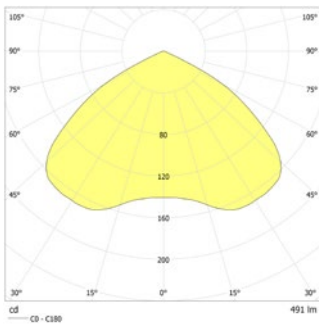

Technische gegevens

Materiaal:	RVS	Opgen. vermogen:	4,6 W
Lichtbron:	Verwisselbaar 1 x 3,5W LED module	Beschermingsklasse:	III
Lumenoutput:	491 lm	Rijgklem:	max. 2,5 mm ² aderdikte
Nom. spanning DC:	24 V ±25 %	Temperatuurbereik:	-15...+40 °C
Nom. stroom DC:	190 mA		

Plafondmontage: Minimale verlichtingsterkte 1,0lx op de het hart van de vluchtroute, onderhoud factor 0,8

Height (m)	Beam Diameter (m)	Beam Area (m ²)
5.5	6.4	15.7
6.0	6.5	16.3
6.5	6.6	16.9
7.0	6.6	17.5
7.5	6.5	18.0
8.0	6.3	18.3
8.5	6.0	18.6
9.0	5.7	18.8
9.5	5.2	18.8
10.0	4.6	18.7

Minimale verlichtingsterkte 1,0lx op lichtoppervlak, onderhoud factor 0,8

Height (m)	Beam Diameter (m)	Beam Area (m ²)
5.5	4.7	12.9
6.0	4.9	13.6
6.5	4.9	13.7
7.0	4.9	14.7
7.5	4.8	15.4
8.0	4.8	15.8
8.5	4.7	15.9
9.0	4.6	16.2
9.5	4.5	16.6
10.0	4.2	17.0