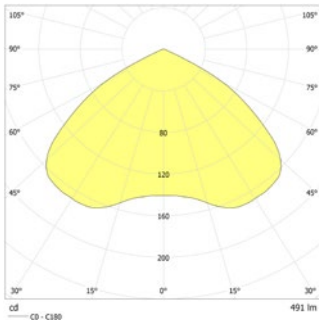

Technische gegevens

Materiaal:	RVS	Schijnb. vermogen:	7,6 VA
Lichtbron:	Verwisselbaar 1 x 3,5W LED module	Opgen. vermogen:	5,7 W
Lumenoutput:	491 lm	Inschakelstroom:	8 A / 50 μ s
Nom. spanning AC:	230V \pm 10% 50/60 Hz	Beschermingsklasse:	I
Nom. spanning DC:	176 - 264 V	Rijgklem:	max. 2,5 mm ² aderdikte
Nom. stroom AC:	33 mA	Temperatuurbereik:	-15...+40 °C
Nom. stroom DC:	25 mA		

Plafondmontage: Minimale verlichtingsterkte 1,0lx op de het hart van de vluchtroute, onderhoud factor 0,8

Minimale verlichtingsterkte 1,0lx op lichtoppervlak, onderhoud factor 0,8

Height (m)	Beam Diameter (mm)	Beam Diameter (mm)
5.5	6.4	15.7
6.0	6.5	16.3
6.5	6.6	16.9
7.0	6.6	17.5
7.5	6.5	18.0
8.0	6.3	18.3
8.5	6.0	18.6
9.0	5.7	18.8
9.5	5.2	18.8
10.0	4.6	18.7

Height (m)	Beam Diameter (mm)	Beam Diameter (mm)
5.5	4.7	12.9
6.0	4.9	13.6
6.5	4.9	13.7
7.0	4.9	14.7
7.5	4.8	15.4
8.0	4.8	15.8
8.5	4.7	15.9
9.0	4.6	16.2
9.5	4.5	16.6
10.0	4.2	17.0

Artikel

SN 804.2 W -12 SHB LED J/SV					Omschrijving	Accessoires	Art. nr.
Kleuren	RVS	RAL 9016	HWF (speciale)	RAL (speciale)	J-ET 9/24 SVmax.24VDC,320mAconst		101420267
Art. Nr.	101860104	101885564	101883241	101883342			