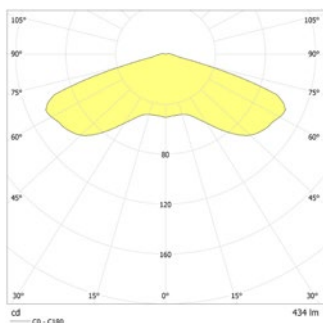

Robuuste LED vluchtrouteverlichting armatuur met geoptimaliseerde lichtspreading t.b.v. vluchtroutes waar een cirkelvormig lichtpatroon wenselijk is, zoals in vierkante of open ruimtes. Geborsteld RVS armatuur met een hoge IP waarde. Geschikt voor gebruik in voedselverwerkende omgevingen met hoge hygiënische eisen.

Technische gegevens

Materiaal:	RVS
Lichtbron:	Verwisselbaar 1 x 3,5W LED module
Lumenoutput:	434 lm
Nom. spanning AC:	230V ±10% 50/60 Hz
Nom. spanning DC:	176 - 264 V
Nom. stroom AC:	25 mA
Nom. stroom DC:	25 mA

Schijnb. vermogen:	5,8 VA
Opgen. vermogen:	5,5 W
Inschakelstroom:	6 A / 22 μs
Beschermingsklasse:	I
Rijgklem:	max. 2,5 mm² aderdikte
Temperatuurbereik:	-15...+40 °C

Plafondmontage: Minimale verlichtingsterkte 1,0lx op de het hart van de vluchtroute, onderhoud factor 0,8

Minimale verlichtingsterkte 1,0lx op lichtoppervlak, onderhoud factor 0,8

2.5	5.3	13.4
3.0	5.5	14.4
3.5	5.5	15.1
4.0	5.5	15.5
4.5	5.4	15.6
5.0	5.1	15.6

2.5	4.4	11.8
3.0	4.5	13.0
3.5	4.4	13.9
4.0	4.3	14.4
4.5	3.8	14.9
5.0	3.4	15.3

Artikel

SN 804.2 W -12 SLB FLD 230V				
Kleuren	RVS	RAL 9016	HWF (speciale)	RAL (speciale)
Art. Nr.	102248003	104517496	102269019	104517500

Omschrijving	Accessoires	Art. nr.
FLD 230/8 – CC – 320 – C		100903238

Wandopbouw armatuur   Lichtkleur: 4000 K   Bescherming: IP65