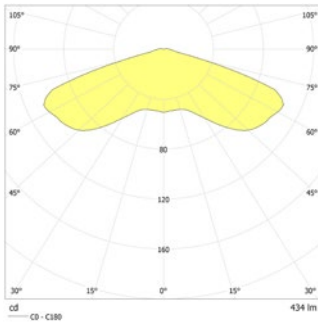

Technische gegevens

Materiaal:	RVS	Opgen. vermogen:	4,6 W
Lichtbron:	Verwisselbaar 1 x 3,5W LED module	Beschermingsklasse:	III
Lumenoutput:	434 lm	Rijgklem:	max. 2,5 mm ² aderdikte
Nom. spanning DC:	24 V ±25 %	Temperatuurbereik:	-15...+40 °C
Nom. stroom DC:	190 mA		