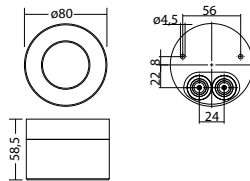

Artikel

SN 8106 -11 LED 24V		
Kleuren	RAL 9016	RAL (speciale)
Art. Nr.	101343879	101343980
Plafondmontage	Lichtkleur: 6500 K	Bescherming: IP65