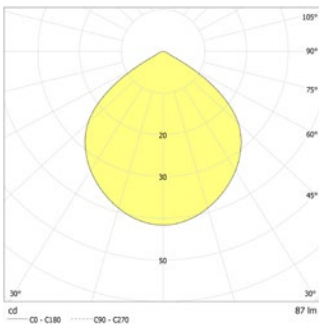

Elegante LED Downlighter van hoge kwaliteit, ideaal voor gebruik als standaard verlichting gecombineerd met het verlichten van vluchtroutes. Gepoedercoat aluminium behuizing voor plafondmontage met een hoge IP-waarde, zonder zichtbare schroeven. Leverbaar in elk gewenste RAL kleur (L99).

Technische gegevens

Materiaal:	Gepoedercoat gegoten aluminium
Lichtbron:	Verwisselbaar 1 x 1W LED module
Lumenoutput:	87 lm
Nom. spanning DC:	24 V ±20 %
Nom. stroom DC:	80 mA

Opgen. vermogen:	2,0 W
Beschermingsklasse:	III
Rijgklem:	max. 2,5 mm² aderdikte
Temperatuurbereik:	-15...+40 °C

Plafondmontage: Minimale verlichtingsterkte 1,0lx op de het hart van de vluchtroute, onderhoud factor 0,8

20°	30°	45°
2.0	2.2	5.4
2.5	2.4	6.2
3.0	2.5	6.8
3.5	2.5	7.2
4.0	2.3	7.4
4.5	2.0	7.4
5.0	1.6	7.2
5.5	0.7	7.0

Minimale verlichtingsterkte 1,0lx op lichtoppervlak, onderhoud factor 0,8

20°	30°	45°
2.5	2.0	5.3
3.0	2.1	5.8
4.0	1.8	6.1
5.0	1.7	6.1
6.0	1.4	5.8

Artikel

SN 8106 -11 LED 24V		
Kleuren	RAL 9016	RAL (speciale)
Art. Nr.	101343879	101343980
Plafondmontage	Lichtkleur: 6500 K	Bescherming: IP65

Omschrijving	Accessoires	Art. nr.
L-JET 3 - max. 24V DC, 320mAconst		101421176
Montagebeugel SN 8124, RAL 9016	optioneel	102034094
replacement kit SN 8106-11 LED		101450175