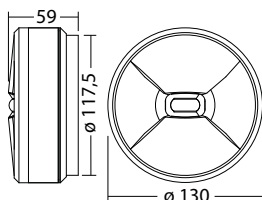

LED vluchtrouteverlichting armatuur met geoptimaliseerde lichtspreading t.b.v. vluchtroutes waar een langwerpig lichtpatroon wenselijk is, zoals in gangen en rechthoekige ruimtes. Gemaakt van gepoedercoat aluminium voor plafondopbouw met o.a. zijdelingse kabelinvoer. Voorzien van 4-Chip LED voor maximale veiligheid. Leverbaar in elk gewenste RAL kleur.

Technische gegevens

Materiaal:	Gepoedercoat gegoten aluminium
Lichtbron:	Verwisselbaar 1 x 0,9W LED module
Lumenoutput:	133 lm
Nom. spanning AC:	230V ±10% 50/60 Hz
Nom. spanning DC:	176 - 264 V
Nom. stroom AC:	13 mA
Nom. stroom DC:	12 mA

Schijnb. vermogen:	3,0 VA
Opgen. vermogen:	2,6 W
Inschakelstroom:	6 A / 22 µs
Beschermingsklasse:	I
Rijgklem:	max. 2,5 mm² aderdikte
Temperatuurbereik:	-15...+40 °C

Plafondmontage: Minimale verlichtingsterkte 1,0lx op de het hart van de vluchtroute, onderhoud factor 0,8

Ø (m)	2.5	6.4	16.4	4.5	1.9
3.0	5.0	17.5	5.0	2.0	
3.5	4.7	16.8	5.4	1.8	
4.0	3.8	14.5	5.5	1.5	
4.5	3.0	13.9	5.4	1.1	

Artikel

SN 8400 -03 ALB FLD 230V Rond			
Kleuren	RAL 9005	RAL 9016	RAL (speciale)
Art. Nr.	102066026	101387632	101387733
Plafondmontage	Lichtkleur: 4000 K	Bescherming: IP40	

SN 8400 -03 ALB FLD 230V Vierkant			
Kleuren	RAL 9005	RAL 9016	RAL (speciale)
Art. Nr.	102066329	101388440	101388541
Plafondmontage	Lichtkleur: 4000 K	Bescherming: IP40	

Kabelpendel SN 8400 rd, RAL 9016 Art. Nr. 101445529

Kabelpendel SN 8400 sq, RAL 9016 Art. Nr. 101445731