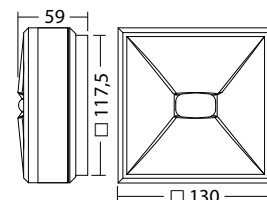

LED vluchtrouteverlichting armatuur met geoptimaliseerde lichtspreading t.b.v. vluchtroutes waar een langwerpig lichtpatroon wenselijk is, zoals in gangen en rechthoekige ruimtes. Gemaakt van gepoedercoat aluminium voor plafondopbouw met o.a. zijdelingse kabelinvoer. Voorzien van 4-Chip LED voor maximale veiligheid. Leverbaar in elk gewenste RAL kleur.

Technische gegevens

Materiaal:	Gepoedercoat gegoten aluminium
Lichtbron:	Verwisselbaar 1 x 0,9W LED module
Lumenoutput:	133 lm
Nom. spanning AC:	230V ±10% 50/60 Hz
Nom. spanning DC:	176 - 264 V
Nom. stroom AC:	13 mA
Nom. stroom DC:	12 mA

Schijnb. vermogen:	3,0 VA
Opgen. vermogen:	2,6 W
Inschakelstroom:	6 A / 22 µs
Beschermingsklasse:	I
Rijgklem:	max. 2,5 mm² aderdikte
Temperatuurbereik:	-15...+40 °C

Plafondmontage: Minimale verlichtingsterkte 1,0lx op de het hart van de vluchtroute, onderhoud factor 0,8

Ø (m)	2.5	6.4	16.4	4.5	1.9
3.0	5.0	17.5	5.0	2.0	
3.5	4.7	16.8	5.4	1.8	
4.0	3.8	14.5	5.5	1.5	
4.5	3.0	13.9	5.4	1.1	

Artikel

SN 8400 -03 ALB FLD 230V Rond			
Kleuren	RAL 9005	RAL 9016	RAL (speciale)
Art. Nr.	102066026	101387632	101387733
Plafondmontage	Lichtkleur: 4000 K	Bescherming: IP40	

SN 8400 -03 ALB FLD 230V Vierkant			
Kleuren	RAL 9005	RAL 9016	RAL (speciale)
Art. Nr.	102066329	101388440	101388541
Plafondmontage	Lichtkleur: 4000 K	Bescherming: IP40	

Kabelpendel SN 8400 rd, RAL 9016 Art. Nr. 101445529

Kabelpendel SN 8400 sq, RAL 9016 Art. Nr. 101445731