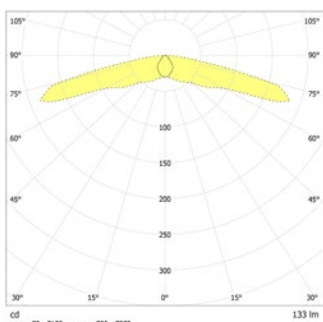

Plafondmontage: Minimale verlichtingsterkte 1,0lx op de het hart van de vluchtroute, onderhoud factor 0,8

Ø (m)	2.5	6.4	16.4	4.5	1.9
3.0	5.0	17.5	5.0	2.0	
3.5	4.7	16.8	5.4	1.8	
4.0	3.8	14.5	5.5	1.5	
4.5	3.0	13.9	5.4	1.1	

Artikel

SN 8400 -03 ALB FLD 230V Rond			
Kleuren	RAL 9005	RAL 9016	RAL (speciale)
Art. Nr.	102066026	101387632	101387733
Plafondmontage	Lichtkleur: 4000 K	Bescherming: IP40	

SN 8400 -03 ALB FLD 230V Vierkant			
Kleuren	RAL 9005	RAL 9016	RAL (speciale)
Art. Nr.	102066329	101388440	101388541
Plafondmontage	Lichtkleur: 4000 K	Bescherming: IP40