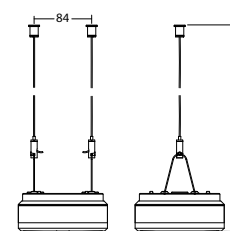

Kabelpendel SN 8400 rd, RAL 9016 Art. Nr. 101445529

Kabelpendel SN 8400 sq, RAL 9016 Art. Nr. 101445731