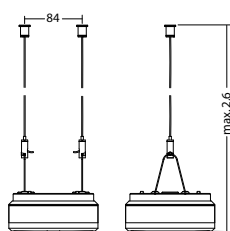

Kabelpendel SN 8400 rd, RAL 9016 Art. Nr. 101445529

Kabelpendel SN 8400 sq, RAL 9016 Art. Nr. 101445731