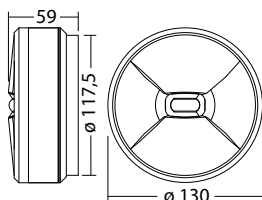

Artikel

SN 8400 -03 ALB LED J/SV Rond

Kleuren	RAL 9005	RAL 9016	RAL (speciale)
Art. Nr.	102057437	100777744	101298110
Plafondmontage	Lichtkleur: 4000 K	Bescherming: IP40	

Kabelpendel SN 8400 rd, RAL 9016

Art. Nr. 101445529