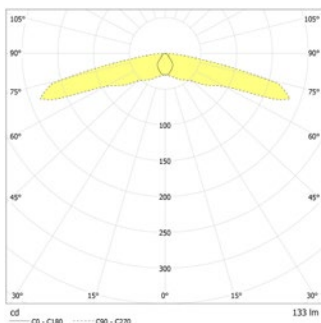

LED vluchtrouteverlichting armatuur met geoptimaliseerde lichtspreading t.b.v. vluchtroutes waar een langwerpig lichtpatroon wenselijk is, zoals in gangen en rechthoekige ruimtes. Gemaakt van gepoedercoat aluminium voor plafondopbouw met o.a. zijdelingse kabelinvoer. Voorzien van 4-Chip LED voor maximale veiligheid. Leverbaar in elk gewenste RAL kleur.

Technische gegevens

Materiaal:	Gepoedercoat gegoten aluminium
Lichtbron:	Verwisselbaar 1 x 0,9W LED module
Lumenoutput:	133 lm
Nom. spanning AC:	230V ±10% 50/60 Hz
Nom. spanning DC:	176 - 264 V
Nom. stroom AC:	15 mA
Nom. stroom DC:	12 mA

Schijnb. vermogen:	3,5 VA
Opgen. vermogen:	2,6 W
Inschakelstroom:	8 A / 50 µs
Beschermingsklasse:	I
Rijgklem:	max. 2,5 mm² aderdikte
Temperatuurbereik:	-15...+40 °C

Plafondmontage: Minimale verlichtingsterkte 1,0lx op de het hart van de vluchtroute, onderhoud factor 0,8

Beam diameter (m)	Beam length (m)	Beam diameter (m)	Beam length (m)	Beam diameter (m)	Beam length (m)
2.5	6.4	16.4	4.5	1.9	
3.0	5.0	17.5	5.0	2.0	
3.5	4.7	16.8	5.4	1.8	
4.0	3.8	14.5	5.5	1.5	
4.5	3.0	13.9	5.4	1.1	

Artikel

SN 8400 -03 ALB LED J/SV Rond

Kleuren	RAL 9005	RAL 9016	RAL (speciale)
Art. Nr.	102057437	100777744	101298110
Plafondmontage	Lichtkleur: 4000 K	Bescherming: IP40	

Kabelpendel SN 8400 rd, RAL 9016

Art. Nr. 101445529

SN 8400 -03 ALB LED J/SV Vierkant

Kleuren	RAL 9005	RAL 9016	RAL (speciale)
Art. Nr.	102058245	101299625	101299726
Plafondmontage	Lichtkleur: 4000 K	Bescherming: IP40	

Kabelpendel SN 8400 sq, RAL 9016

Art. Nr. 101445731