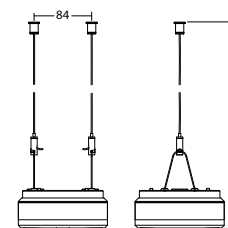

LED vluchtrouteverlichting armatuur met geoptimaliseerde lichtspreading t.b.v. vluchtroutes waar een langwerpig lichtpatroon wenselijk is, zoals in gangen en rechthoekige ruimtes. Gemaakt van gepoedercoat aluminium voor plafondopbouw met o.a. zijdelingse kabelinvoer. Voorzien van 4-Chip LED voor maximale veiligheid. Leverbaar in elk gewenste RAL kleur.

Technische gegevens

Materiaal:	Gepoedercoat gegoten aluminium
Lichtbron:	Verwisselbaar 1 x 0,9W LED module
Lumenoutput:	133 lm
Nom. spanning AC:	230V ±10% 50/60 Hz
Nom. spanning DC:	176 - 264 V
Nom. stroom AC:	15 mA
Nom. stroom DC:	12 mA

Schijnb. vermogen:	3,5 VA
Opgen. vermogen:	2,6 W
Inschakelstroom:	8 A / 50 µs
Beschermingsklasse:	I
Rijgklem:	max. 2,5 mm² aderdikte
Temperatuurbereik:	-15...+40 °C

Plafondmontage: Minimale verlichtingsterkte 1,0lx op de het hart van de vluchtroute, onderhoud factor 0,8

Beam diameter (m)	Beam length (m)	Beam diameter (m)	Beam length (m)	Beam diameter (m)	Beam length (m)
2.5	6.4	16.4	4.5	1.9	
3.0	5.0	17.5	5.0	2.0	
3.5	4.7	16.8	5.4	1.8	
4.0	3.8	14.5	5.5	1.5	
4.5	3.0	13.9	5.4	1.1	

Artikel

SN 8400 -03 ALB LED J/SV Rond

Kleuren	RAL 9005	RAL 9016	RAL (speciale)
Art. Nr.	102057437	100777744	101298110
Plafondmontage	Lichtkleur: 4000 K	Bescherming: IP40	

Kabelpendel SN 8400 rd, RAL 9016

Art. Nr. 101445529

SN 8400 -03 ALB LED J/SV Vierkant

Kleuren	RAL 9005	RAL 9016	RAL (speciale)
Art. Nr.	102058245	101299625	101299726
Plafondmontage	Lichtkleur: 4000 K	Bescherming: IP40	

Kabelpendel SN 8400 sq, RAL 9016

Art. Nr. 101445731