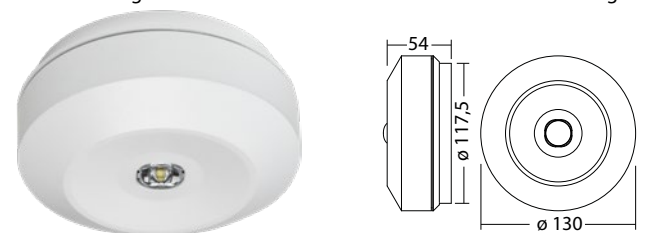

LED vluchtrouteverlichting armatuur met geoptimaliseerde lichtspreading t.b.v. kleine ruimtes zoals toiletten, MIVA-toilet of technische ruimtes met één lichtpunt. Gemaakt van gepoedercoat aluminium voor plafondbouw met o.a. zijdelingse kabelinvoer. Voorzien van 4-Chip LED voor maximale veiligheid.
Leverbaar in elk gewenste RAL kleur.

Technische gegevens

Materiaal:	Gepoedercoat gegoten aluminium
Lichtbron:	Verwisselbaar 1 x 0,9W LED module
Lumenoutput:	145 lm
Nom. spanning AC:	230V ±10% 50/60 Hz
Nom. spanning DC:	176 - 264 V
Nom. stroom AC:	13 mA
Nom. stroom DC:	12 mA

2.5	3.2	8
3.0	3.4	8.6
3.5	3.5	9.1
4.0	3.3	9.5
4.5	3.1	9.8
5.0	2.6	9.8

Minimale verlichtingsterkte 1,0lx op lichtoppervlak, onderhoud factor 0,8

2.5	2.2	6.8
3.0	2.3	7.4
3.5	2.5	8.0
4.0	2.6	8.4
4.5	2.5	8.6
5.0	2.4	8.2

Artikel

SN 8400 -03 SLB FLD 230V Rond			
Kleuren	RAL 9005	RAL 9016	RAL (speciale)
Art. Nr.	102066531	101388844	101388945
Plafondmontage	Lichtkleur: 4000 K		Bescherming: IP40

SN 8400 -03 SLB FLD 230V Vierkant			
Kleuren	RAL 9005	RAL 9016	RAL (speciale)
Art. Nr.	102066733	101389248	101389349
Plafondmontage	Lichtkleur: 4000 K		Bescherming: IP40