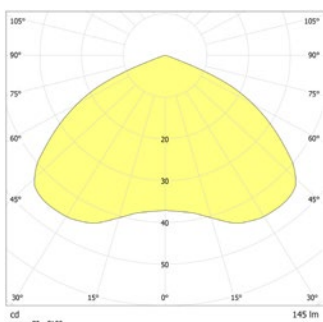

LED vluchtrouteverlichting armatuur met geoptimaliseerde lichtspreading t.b.v. kleine ruimtes zoals toiletten, MIVA-toilet of technische ruimtes met één lichtpunt. Gemaakt van gepoedercoat aluminium voor plafondbouw met o.a. zijdelingse kabelinvoer. Voorzien van 4-Chip LED voor maximale veiligheid.
Leverbaar in elk gewenste RAL kleur.

Technische gegevens

Materiaal:	Gepoedercoat gegoten aluminium
Lichtbron:	Verwisselbaar 1 x 0,9W LED module
Lumenoutput:	145 lm
Nom. spanning AC:	230V ±10% 50/60 Hz
Nom. spanning DC:	176 - 264 V
Nom. stroom AC:	13 mA
Nom. stroom DC:	12 mA

Schijnb. vermogen:	3,0 VA
Opgen. vermogen:	2,6 W
Inschakelstroom:	6 A / 22 µs
Beschermingsklasse:	I
Rijgklem:	max. 2,5 mm² aderdikte
Temperatuurbereik:	-15...+40 °C

Plafondmontage: Minimale verlichtingsterkte 1,0lx op de het hart van de vluchtroute, onderhoud factor 0,8

2.5	3.2	8
3.0	3.4	8.6
3.5	3.5	9.1
4.0	3.3	9.5
4.5	3.1	9.8
5.0	2.6	9.8

Minimale verlichtingsterkte 1,0lx op lichtoppervlak, onderhoud factor 0,8

2.5	2.2	6.8
3.0	2.3	7.4
3.5	2.5	8.0
4.0	2.6	8.4
4.5	2.5	8.6
5.0	2.4	8.2

Artikel

SN 8400 -03 SLB FLD 230V Rond			
Kleuren	RAL 9005	RAL 9016	RAL (speciale)
Art. Nr.	102066531	101388844	101388945
Plafondmontage	Lichtkleur: 4000 K		Bescherming: IP40

SN 8400 -03 SLB FLD 230V Vierkant			
Kleuren	RAL 9005	RAL 9016	RAL (speciale)
Art. Nr.	102066733	101389248	101389349
Plafondmontage	Lichtkleur: 4000 K		Bescherming: IP40

Kabelpendel SN 8400 rd, RAL 9016 Art. Nr. 101445529

Kabelpendel SN 8400 sq, RAL 9016 Art. Nr. 101445731