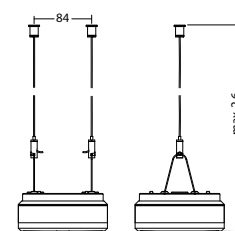

LED vluchtrouteverlichting armatuur met geoptimaliseerde lichtspreading t.b.v. kleine ruimtes zoals toiletten, MIVA-toilet of technische ruimtes met één lichtpunt. Gemaakt van gepoedercoat aluminium voor plafondbouw met o.a. zijdelingse kabelinvoer. Voorzien van 4-Chip LED voor maximale veiligheid.
Leverbaar in elk gewenste RAL kleur.

Technische gegevens

Materiaal:	Gepoedercoat gegoten aluminium
Lichtbron:	Verwisselbaar 1 x 0,9W LED module
Lumenoutput:	145 lm
Nom. spanning AC:	230V ±10% 50/60 Hz
Nom. spanning DC:	176 - 264 V
Nom. stroom AC:	13 mA
Nom. stroom DC:	12 mA

Schijnb. vermogen:	3,0 VA
Opgen. vermogen:	2,6 W
Inschakelstroom:	6 A / 22 µs
Beschermingsklasse:	I
Rijgklem:	max. 2,5 mm² aderdikte
Temperatuurbereik:	-15...+40 °C

Plafondmontage: Minimale verlichtingsterkte 1,0lx op de het hart van de vluchtroute, onderhoud factor 0,8

2.5	3.2	8
3.0	3.4	8.6
3.5	3.5	9.1
4.0	3.3	9.5
4.5	3.1	9.8
5.0	2.6	9.8

Minimale verlichtingsterkte 1,0lx op lichtoppervlak, onderhoud factor 0,8

2.5	2.2	6.8
3.0	2.3	7.4
3.5	2.5	8.0
4.0	2.6	8.4
4.5	2.5	8.6
5.0	2.4	8.2

Artikel

SN 8400 -03 SLB FLD 230V Rond			
Kleuren	RAL 9005	RAL 9016	RAL (speciale)
Art. Nr.	102066531	101388844	101388945
Plafondmontage	Lichtkleur: 4000 K		Bescherming: IP40

SN 8400 -03 SLB FLD 230V Vierkant			
Kleuren	RAL 9005	RAL 9016	RAL (speciale)
Art. Nr.	102066733	101389248	101389349
Plafondmontage	Lichtkleur: 4000 K		Bescherming: IP40

Kabelpendel SN 8400 rd, RAL 9016 Art. Nr. 101445529

Kabelpendel SN 8400 sq, RAL 9016 Art. Nr. 101445731