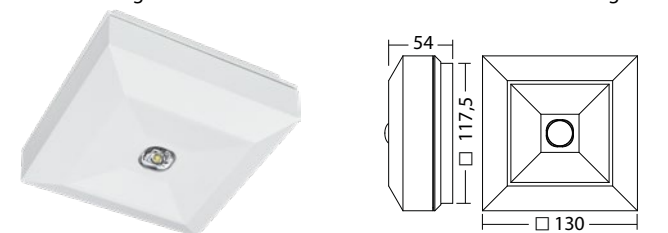

Artikel

SN 8400 -03 SLB FLD 230V Rond			
Kleuren	RAL 9005	RAL 9016	RAL (speciale)
Art. Nr.	102066531	101388844	101388945
Plafondmontage	Lichtkleur: 4000 K		Bescherming: IP40

SN 8400 -03 SLB FLD 230V Vierkant			
Kleuren	RAL 9005	RAL 9016	RAL (speciale)
Art. Nr.	102066733	101389248	101389349
Plafondmontage	Lichtkleur: 4000 K		Bescherming: IP40