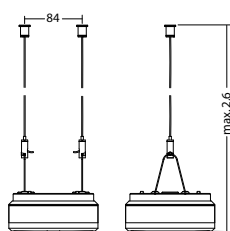

LED vluchtrouteverlichting armatuur met geoptimaliseerde lichtspreading t.b.v. kleine ruimtes zoals toiletten, MIVA-toilet of technische ruimtes met één lichtpunt. Gemaakt van gepoedercoat aluminium voor plafondbouw met o.a. zijdelingse kabelinvoer. Voorzien van 4-Chip LED voor maximale veiligheid.
Leverbaar in elk gewenste RAL kleur.

Technische gegevens

Materiaal:	Gepoedercoat gegoten aluminium
Lichtbron:	Verwisselbaar 1 x 0,9W LED module
Lumenoutput:	145 lm
Nom. spanning AC:	230V ±10% 50/60 Hz
Nom. spanning DC:	176 - 264 V
Nom. stroom AC:	13 mA
Nom. stroom DC:	12 mA

Schijnb. vermogen:	3,0 VA
Opgen. vermogen:	2,6 W
Inschakelstroom:	6 A / 22 µs
Beschermingsklasse:	I
Rijgklem:	max. 2,5 mm² aderdikte
Temperatuurbereik:	-15...+40 °C

Plafondmontage: Minimale verlichtingsterkte 1,0lx op de het hart van de vluchtroute, onderhoud factor 0,8

2.5	3.2	8
3.0	3.4	8.6
3.5	3.5	9.1
4.0	3.3	9.5
4.5	3.1	9.8
5.0	2.6	9.8

Minimale verlichtingsterkte 1,0lx op lichtoppervlak, onderhoud factor 0,8

2.5	2.2	6.8
3.0	2.3	7.4
3.5	2.5	8.0
4.0	2.6	8.4
4.5	2.5	8.6
5.0	2.4	8.2

Artikel

SN 8400 -03 SLB FLD 230V Rond			
Kleuren	RAL 9005	RAL 9016	RAL (speciale)
Art. Nr.	102066531	101388844	101388945
Plafondmontage	Lichtkleur: 4000 K		Bescherming: IP40

SN 8400 -03 SLB FLD 230V Vierkant			
Kleuren	RAL 9005	RAL 9016	RAL (speciale)
Art. Nr.	102066733	101389248	101389349
Plafondmontage	Lichtkleur: 4000 K		Bescherming: IP40

Kabelpendel SN 8400 rd, RAL 9016 Art. Nr. 101445529

Kabelpendel SN 8400 sq, RAL 9016 Art. Nr. 101445731