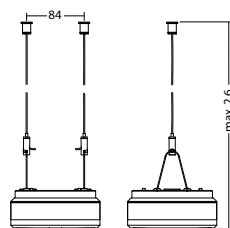

230V

SN 8400-03 SLB Downlights

J/SV

Voor aansluiting op JOKER Centrale Batterij Systemen

INOTEC
Noodverlichting

LED vluchtrouteverlichting armatuur met geoptimaliseerde lichtspreading t.b.v. kleine ruimtes zoals toiletten, MIVA-toilet of technische ruimtes met één lichtpunt. Gemaakt van gepoedercoat aluminium voor plafondopbouw met o.a. zijdelingse kabelinvoer. Voorzien van 4-Chip LED voor maximale veiligheid.
Leverbaar in elk gewenste RAL kleur.

Technische gegevens

Materiaal:	Gepoedercoat gegoten aluminium
Lichtbron:	Verwisselbaar 1 x 0,9W LED module
Lumenoutput:	145 lm
Nom. spanning AC:	230V ±10% 50/60 Hz
Nom. spanning DC:	176 - 264 V
Nom. stroom AC:	15 mA
Nom. stroom DC:	12 mA

Schijnb. vermogen:	3,5 VA
Opgen. vermogen:	2,6 W
Inschakelstroom:	8 A / 50 µs
Beschermingsklasse:	I
Rijgklem:	max. 2,5 mm² aderdikte
Temperatuurbereik:	-15...+40 °C

Plafondmontage: Minimale verlichtingsterkte 1,0lx op de het hart van de vluchtroute, onderhoud factor 0,8

2.5	3.2	8
3.0	3.4	8.6
3.5	3.5	9.1
4.0	3.3	9.5
4.5	3.1	9.8
5.0	2.6	9.8

Minimale verlichtingsterkte 1,0lx op lichtoppervlak, onderhoud factor 0,8

2.5	2.2	6.8
3.0	2.3	7.4
3.5	2.5	8.0
4.0	2.6	8.4
4.5	2.5	8.6
5.0	2.4	8.2

Artikel

SN 8400 -03 SLB LED J/SV Rond

Kleuren	RAL 9005	RAL 9016	RAL (speciale)
Art. Nr.	102058851	101300837	101300938

Plafondmontage   Lichtkleur: 4000 K   Bescherming: IP40

Kabelpendel SN 8400 rd, RAL 9016

Art. Nr. 101445529

SN 8400 -03 SLB LED J/SV Vierkant

Kleuren	RAL 9005	RAL 9016	RAL (speciale)
Art. Nr.	102059255	101301645	101301746

Plafondmontage   Lichtkleur: 4000 K   Bescherming: IP40

Kabelpendel SN 8400 sq, RAL 9016

Art. Nr. 101445731