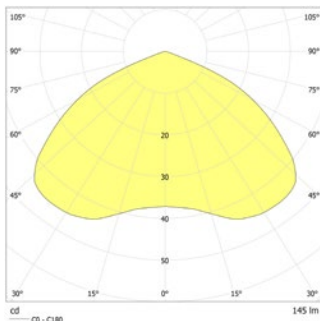

230V

SN 8400-03 SLB Downlights

J/SV

Voor aansluiting op JOKER Centrale Batterij Systemen

INOTEC
Noodverlichting

LED vluchtrouteverlichting armatuur met geoptimaliseerde lichtspreading t.b.v. kleine ruimtes zoals toiletten, MIVA-toilet of technische ruimtes met één lichtpunt. Gemaakt van gepoedercoat aluminium voor plafondopbouw met o.a. zijdelingse kabelinvoer. Voorzien van 4-Chip LED voor maximale veiligheid.
Leverbaar in elk gewenste RAL kleur.

Technische gegevens

Materiaal:	Gepoedercoat gegoten aluminium
Lichtbron:	Verwisselbaar 1 x 0,9W LED module
Lumenoutput:	145 lm
Nom. spanning AC:	230V ±10% 50/60 Hz
Nom. spanning DC:	176 - 264 V
Nom. stroom AC:	15 mA
Nom. stroom DC:	12 mA

Schijnb. vermogen:	3,5 VA
Opgen. vermogen:	2,6 W
Inschakelstroom:	8 A / 50 µs
Beschermingsklasse:	I
Rijgklem:	max. 2,5 mm² aderdikte
Temperatuurbereik:	-15...+40 °C

Plafondmontage: Minimale verlichtingsterkte 1,0lx op de het hart van de vluchtroute, onderhoud factor 0,8

2.5	3.2	8
3.0	3.4	8.6
3.5	3.5	9.1
4.0	3.3	9.5
4.5	3.1	9.8
5.0	2.6	9.8

Minimale verlichtingsterkte 1,0lx op lichtoppervlak, onderhoud factor 0,8

2.5	2.2	6.8
3.0	2.3	7.4
3.5	2.5	8.0
4.0	2.6	8.4
4.5	2.5	8.6
5.0	2.4	8.2

Artikel

SN 8400 -03 SLB LED J/SV Rond

Kleuren	RAL 9005	RAL 9016	RAL (speciale)
Art. Nr.	102058851	101300837	101300938

Plafondmontage   Lichtkleur: 4000 K   Bescherming: IP40

Kabelpendel SN 8400 rd, RAL 9016

Art. Nr. 101445529

SN 8400 -03 SLB LED J/SV Vierkant

Kleuren	RAL 9005	RAL 9016	RAL (speciale)
Art. Nr.	102059255	101301645	101301746

Plafondmontage   Lichtkleur: 4000 K   Bescherming: IP40

Kabelpendel SN 8400 sq, RAL 9016

Art. Nr. 101445731