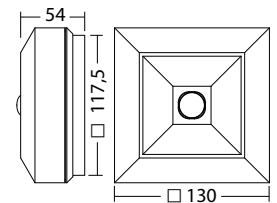

SN 8400 -03 SLB LED J/SV Vierkant

Kleuren	RAL 9005	RAL 9016	RAL (speciale)
Art. Nr.	102059255	101301645	101301746

Plafondmontage   Lichtkleur: 4000 K   Bescherming: IP40

Kabelpendel SN 8400 sq, RAL 9016

Art. Nr. 101445731