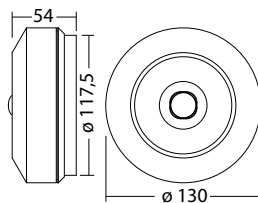

Artikel

SN 8400 -03 SLB LED J/SV Rond

Kleuren	RAL 9005	RAL 9016	RAL (speciale)
Art. Nr.	102058851	101300837	101300938

Plafondmontage   Lichtkleur: 4000 K   Bescherming: IP40

Kabelpendel SN 8400 rd, RAL 9016

Art. Nr. 101445529