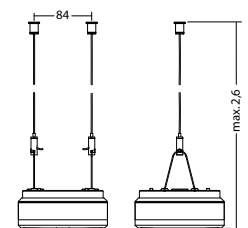

230V

SN 8400-03 SLB Downlights

J/SV

Voor aansluiting op JOKER Centrale Batterij Systemen

INOTEC
Noodverlichting

LED vluchtrouteverlichting armatuur met geoptimaliseerde lichtspreading t.b.v. kleine ruimtes zoals toiletten, MIVA-toilet of technische ruimtes met één lichtpunt. Gemaakt van gepoedercoat aluminium voor plafondopbouw met o.a. zijdelingse kabelinvoer. Voorzien van 4-Chip LED voor maximale veiligheid.
Leverbaar in elk gewenste RAL kleur.

Technische gegevens

Materiaal:	Gepoedercoat gegoten aluminium
Lichtbron:	Verwisselbaar 1 x 0,9W LED module
Lumenoutput:	145 lm
Nom. spanning AC:	230V ±10% 50/60 Hz
Nom. spanning DC:	176 - 264 V
Nom. stroom AC:	15 mA
Nom. stroom DC:	12 mA

Schijnb. vermogen:	3,5 VA
Opgen. vermogen:	2,6 W
Inschakelstroom:	8 A / 50 µs
Beschermingsklasse:	I
Rijgklem:	max. 2,5 mm² aderdikte
Temperatuurbereik:	-15...+40 °C

Plafondmontage: Minimale verlichtingsterkte 1,0lx op de het hart van de vluchtroute, onderhoud factor 0,8

2.5	3.2	8
3.0	3.4	8.6
3.5	3.5	9.1
4.0	3.3	9.5
4.5	3.1	9.8
5.0	2.6	9.8

Minimale verlichtingsterkte 1,0lx op lichtoppervlak, onderhoud factor 0,8

2.5	2.2	6.8
3.0	2.3	7.4
3.5	2.5	8.0
4.0	2.6	8.4
4.5	2.5	8.6
5.0	2.4	8.2

Artikel

SN 8400 -03 SLB LED J/SV Rond

Kleuren	RAL 9005	RAL 9016	RAL (speciale)
Art. Nr.	102058851	101300837	101300938

Plafondmontage   Lichtkleur: 4000 K   Bescherming: IP40

Kabelpendel SN 8400 rd, RAL 9016

Art. Nr. 101445529

SN 8400 -03 SLB LED J/SV Vierkant

Kleuren	RAL 9005	RAL 9016	RAL (speciale)
Art. Nr.	102059255	101301645	101301746

Plafondmontage   Lichtkleur: 4000 K   Bescherming: IP40

Kabelpendel SN 8400 sq, RAL 9016

Art. Nr. 101445731