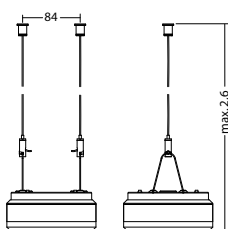

LED vluchtrouteverlichting armatuur met geoptimaliseerde lichtspreading t.b.v. kleine ruimtes zoals toiletten, MIVA-toilet of technische ruimtes met één lichtpunt. Gemaakt van gepoedercoat aluminium voor plafondbouw met o.a. zijdelingse kabelinvoer. Voorzien van 4-Chip LED voor maximale veiligheid.

Leverbaar in elk gewenste RAL kleur.

Technische gegevens

Materiaal:	Gepoedercoat gegoten aluminium
Lichtbron:	Verwisselbaar 1 x 0,9W LED module
Lumenoutput:	145 lm
Nom. spanning AC:	230V AC $\pm$10% 50/60 Hz
Nom. stroom AC:	15 mA
Schijnb. vermogen:	3,5 VA

Opgen. vermogen:	2,6 W
Inschakelstroom:	8 A / 50 μs
Beschermingsklasse:	I
Rijgklem:	max. 2,5 mm² aderdikte
Temperatuurbereik:	-15...+40 °C

Plafondmontage: Minimale verlichtingsterkte 1,0lx op de het hart van de vluchtroute, onderhoud factor 0,8

Ø (m)	h (m)	lx
2.5	3.2	8
3.0	3.4	8.6
3.5	3.5	9.1
4.0	3.3	9.5
4.5	3.1	9.8
5.0	2.6	9.8

Minimale verlichtingsterkte 1,0lx op lichtoppervlak, onderhoud factor 0,8

Ø (m)	h (m)	lx
2.5	2.2	6.8
3.0	2.3	7.4
3.5	2.5	8.0
4.0	2.6	8.4
4.5	2.5	8.6
5.0	2.4	8.2

Artikel

SN 8400 -03 SLB LED NE/SV Rond

Kleuren	RAL 9005	RAL 9016	RAL (speciale)
Art. Nr.	102059053	101301241	101301342

Plafondmontage   Lichtkleur: 4000 K   Bescherming: IP40

Kabelpendel SN 8400 rd, RAL 9016

Art. Nr. 10144529

SN 8400 -03 SLB LED NE/SV Vierkant

Kleuren	RAL 9005	RAL 9016	RAL (speciale)
Art. Nr.	102059457	101302049	101302150

Plafondmontage   Lichtkleur: 4000 K   Bescherming: IP40

Kabelpendel SN 8400 sq, RAL 9016

Art. Nr. 101445731