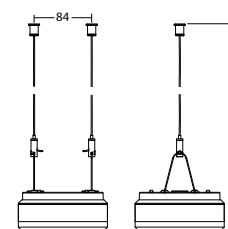

LED vluchtrouteverlichting armatuur met geoptimaliseerde lichtspreading t.b.v. kleine ruimtes zoals toiletten, MIVA-toilet of technische ruimtes met één lichtpunt. Gemaakt van gepoedercoat aluminium voor plafondbouw met o.a. zijdelingse kabelinvoer. Voorzien van 4-Chip LED voor maximale veiligheid.

Leverbaar in elk gewenste RAL kleur.

Technische gegevens

Materiaal:	Gepoedercoat gegoten aluminium
Lichtbron:	Verwisselbaar 1 x 0,9W LED module
Lumenoutput:	145 lm
Nom. spanning AC:	230V AC $\pm$10% 50/60 Hz
Nom. stroom AC:	15 mA
Schijnb. vermogen:	3,5 VA

Opgen. vermogen:	2,6 W
Inschakelstroom:	8 A / 50 μs
Beschermingsklasse:	I
Rijgklem:	max. 2,5 mm² aderdikte
Temperatuurbereik:	-15...+40 °C

Plafondmontage: Minimale verlichtingsterkte 1,0lx op de het hart van de vluchtroute, onderhoud factor 0,8

Ø (m)	h (m)	lx
2.5	3.2	8
3.0	3.4	8.6
3.5	3.5	9.1
4.0	3.3	9.5
4.5	3.1	9.8
5.0	2.6	9.8

Minimale verlichtingsterkte 1,0lx op lichtoppervlak, onderhoud factor 0,8

Ø (m)	h (m)	lx
2.5	2.2	6.8
3.0	2.3	7.4
3.5	2.5	8.0
4.0	2.6	8.4
4.5	2.5	8.6
5.0	2.4	8.2

Artikel

SN 8400 -03 SLB LED NE/SV Rond

Kleuren	RAL 9005	RAL 9016	RAL (speciale)
Art. Nr.	102059053	101301241	101301342

Plafondmontage   Lichtkleur: 4000 K   Bescherming: IP40

Kabelpendel SN 8400 rd, RAL 9016

Art. Nr. 10144529

SN 8400 -03 SLB LED NE/SV Vierkant

Kleuren	RAL 9005	RAL 9016	RAL (speciale)
Art. Nr.	102059457	101302049	101302150

Plafondmontage   Lichtkleur: 4000 K   Bescherming: IP40

Kabelpendel SN 8400 sq, RAL 9016

Art. Nr. 101445731