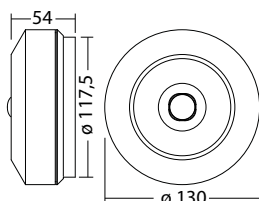

Artikel

SN 8400 -03 SLB LED NE/SV Rond

Kleuren	RAL 9005	RAL 9016	RAL (speciale)
Art. Nr.	102059053	101301241	101301342

Plafondmontage   Lichtkleur: 4000 K   Bescherming: IP40

Kabelpendel SN 8400 rd, RAL 9016

Art. Nr. 10144529