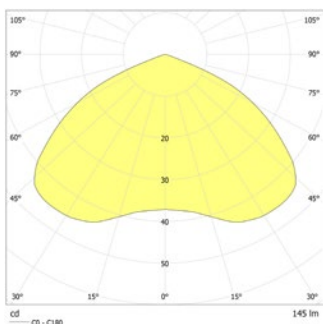

LED vluchtrouteverlichting armatuur met geoptimaliseerde lichtspreading t.b.v. kleine ruimtes zoals toiletten, MIVA-toilet of technische ruimtes met één lichtpunt. Gemaakt van gepoedercoat aluminium voor plafondbouw met o.a. zijdelingse kabelinvoer. Voorzien van 4-Chip LED voor maximale veiligheid.

Leverbaar in elk gewenste RAL kleur.

Technische gegevens

Materiaal:	Gepoedercoat gegoten aluminium
Lichtbron:	Verwisselbaar 1 x 0,9W LED module
Lumenoutput:	145 lm
Nom. spanning AC:	230V AC $\pm$10% 50/60 Hz
Nom. stroom AC:	15 mA
Schijnb. vermogen:	3,5 VA

Opgen. vermogen:	2,6 W
Inschakelstroom:	8 A / 50 μs
Beschermingsklasse:	I
Rijgklem:	max. 2,5 mm² aderdikte
Temperatuurbereik:	-15...+40 °C

Plafondmontage: Minimale verlichtingsterkte 1,0lx op de het hart van de vluchtroute, onderhoud factor 0,8

Ø (m)	h (m)	lx
2.5	3.2	8
3.0	3.4	8.6
3.5	3.5	9.1
4.0	3.3	9.5
4.5	3.1	9.8
5.0	2.6	9.8

Minimale verlichtingsterkte 1,0lx op lichtoppervlak, onderhoud factor 0,8

Ø (m)	h (m)	lx
2.5	2.2	6.8
3.0	2.3	7.4
3.5	2.5	8.0
4.0	2.6	8.4
4.5	2.5	8.6
5.0	2.4	8.2

Artikel

SN 8400 -03 SLB LED NE/SV Rond

Kleuren	RAL 9005	RAL 9016	RAL (speciale)
Art. Nr.	102059053	101301241	101301342

Plafondmontage   Lichtkleur: 4000 K   Bescherming: IP40

Kabelpendel SN 8400 rd, RAL 9016

Art. Nr. 10144529

SN 8400 -03 SLB LED NE/SV Vierkant

Kleuren	RAL 9005	RAL 9016	RAL (speciale)
Art. Nr.	102059457	101302049	101302150

Plafondmontage   Lichtkleur: 4000 K   Bescherming: IP40

Kabelpendel SN 8400 sq, RAL 9016

Art. Nr. 101445731