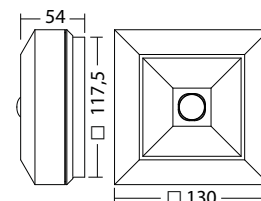

SN 8400 -03 SLB LED NE/SV Vierkant

Kleuren	RAL 9005	RAL 9016	RAL (speciale)
Art. Nr.	102059457	101302049	101302150

Plafondmontage   Lichtkleur: 4000 K   Bescherming: IP40

Kabelpendel SN 8400 sq, RAL 9016

Art. Nr. 101445731