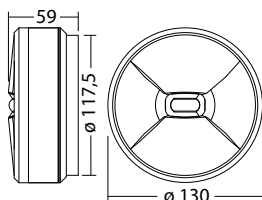

LED vluchtrouteverlichting armatuur met geoptimaliseerde lichtspreading t.b.v. vluchtroutes waar een langwerpig lichtpatroon wenselijk is, zoals in gangen en rechthoekige ruimtes. Door de hoge lichtopbrengst zeer geschikt voor grote ophanghoogtes. Ook geschikt voor het verlichten van een object met 5 Lux, zoals een brandblusvoorziening, brandmeldpunt of EHBO post (zie NEN - EN 1838). Voorzien van 4-Chip LED voor maximale veiligheid.

Leverbaar in elk gewenste RAL kleur.

Technische gegevens

Materiaal:	Gepoedercoat gegoten aluminium
Lichtbron:	Verwisselbaar 1 x 1,8W LED module
Lumenoutput:	275 lm
Nom. spanning AC:	230V ±10% 50/60 Hz
Nom. spanning DC:	176 - 264 V
Nom. stroom AC:	17 mA
Nom. stroom DC:	16 mA

Schijnb. vermogen:	3,9 VA
Opgen. vermogen:	3,6 W
Inschakelstroom:	6 A / 22 µs
Beschermingsklasse:	I
Rijgklem:	max. 2,5 mm² aderdikte
Temperatuurbereik:	-15...+40 °C

Plafondmontage: Minimale verlichtingsterkte 1,0lx op de het hart van de vluchtroute, onderhoud factor 0,8

Ø (m)	5.0	6.4	15.6	5.0	1.9
5.0	6.4	15.6	5.0	1.9	
6.0	6.9	17.0	4.9	2.1	
7.0	7.1	18.3	5.3	2.2	
8.0	7.0	19.4	5.7	2.4	
9.0	6.4	20.2	6.1	2.4	
10.0	5.8	20.6	6.4	2.3	
11.0	4.9	20.3	6.7	1.8	

Artikel

SN 8400 -06 AHB FLD 230V Rond			
Kleuren	RAL 9005	RAL 9016	RAL (speciale)
Art. Nr.	102066127	101387834	101387935
Plafondmontage	Lichtkleur: 4000 K	Bescherming: IP40	

SN 8400 -06 AHB FLD 230V Vierkant			
Kleuren	RAL 9005	RAL 9016	RAL (speciale)
Art. Nr.	102066430	101388642	101388743
Plafondmontage	Lichtkleur: 4000 K	Bescherming: IP40	

Kabelpendel SN 8400 rd, RAL 9016 Art. Nr. 101445529

Kabelpendel SN 8400 sq, RAL 9016 Art. Nr. 101445731