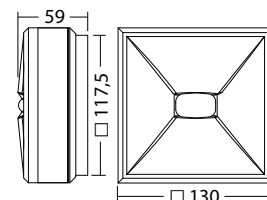

LED vluchtrouteverlichting armatuur met geoptimaliseerde lichtspreading t.b.v. vluchtroutes waar een langwerpig lichtpatroon wenselijk is, zoals in gangen en rechthoekige ruimtes. Door de hoge lichtopbrengst zeer geschikt voor grote ophanghoogtes. Ook geschikt voor het verlichten van een object met 5 Lux, zoals een brandblusvoorziening, brandmeldpunt of EHBO post (zie NEN - EN 1838). Voorzien van 4-Chip LED voor maximale veiligheid.

Leverbaar in elk gewenste RAL kleur.

Technische gegevens

Materiaal:	Gepoedercoat gegoten aluminium
Lichtbron:	Verwisselbaar 1 x 1,8W LED module
Lumenoutput:	275 lm
Nom. spanning AC:	230V ±10% 50/60 Hz
Nom. spanning DC:	176 - 264 V
Nom. stroom AC:	17 mA
Nom. stroom DC:	16 mA

Schijnb. vermogen:	3,9 VA
Opgen. vermogen:	3,6 W
Inschakelstroom:	6 A / 22 µs
Beschermingsklasse:	I
Rijgklem:	max. 2,5 mm² aderdikte
Temperatuurbereik:	-15...+40 °C

Plafondmontage: Minimale verlichtingsterkte 1,0lx op de het hart van de vluchtroute, onderhoud factor 0,8

Ø (m)	5.0	6.4	15.6	5.0	1.9
5.0	6.4	15.6	5.0	1.9	
6.0	6.9	17.0	4.9	2.1	
7.0	7.1	18.3	5.3	2.2	
8.0	7.0	19.4	5.7	2.4	
9.0	6.4	20.2	6.1	2.4	
10.0	5.8	20.6	6.4	2.3	
11.0	4.9	20.3	6.7	1.8	

Artikel

SN 8400 -06 AHB FLD 230V Rond			
Kleuren	RAL 9005	RAL 9016	RAL (speciale)
Art. Nr.	102066127	101387834	101387935
Plafondmontage	Lichtkleur: 4000 K	Bescherming: IP40	

SN 8400 -06 AHB FLD 230V Vierkant			
Kleuren	RAL 9005	RAL 9016	RAL (speciale)
Art. Nr.	102066430	101388642	101388743
Plafondmontage	Lichtkleur: 4000 K	Bescherming: IP40	

Kabelpendel SN 8400 rd, RAL 9016 Art. Nr. 101445529

Kabelpendel SN 8400 sq, RAL 9016 Art. Nr. 101445731