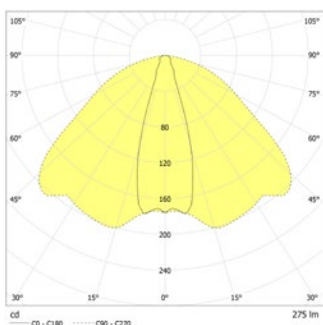

Plafondmontage: Minimale verlichtingsterkte 1,0lx op de het hart van de vluchtroute, onderhoud factor 0,8

Ø (m)	5.0	6.4	15.6	5.0	1.9
5.0	6.4	15.6	5.0	1.9	
6.0	6.9	17.0	4.9	2.1	
7.0	7.1	18.3	5.3	2.2	
8.0	7.0	19.4	5.7	2.4	
9.0	6.4	20.2	6.1	2.4	
10.0	5.8	20.6	6.4	2.3	
11.0	4.9	20.3	6.7	1.8	

Artikel

SN 8400 -06 AHB FLD 230V Rond			
Kleuren	RAL 9005	RAL 9016	RAL (speciale)
Art. Nr.	102066127	101387834	101387935
Plafondmontage	Lichtkleur: 4000 K	Bescherming: IP40	

SN 8400 -06 AHB FLD 230V Vierkant			
Kleuren	RAL 9005	RAL 9016	RAL (speciale)
Art. Nr.	102066430	101388642	101388743
Plafondmontage	Lichtkleur: 4000 K	Bescherming: IP40