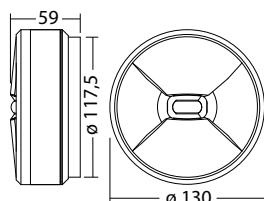

Artikel

SN 8400 -06 AHB LED NE/SV Rond

Kleuren	RAL 9005	RAL 9016	RAL (speciale)
Art. Nr.	102057942	101299019	101299120

Plafondmontage   Lichtkleur: 4000 K   Bescherming: IP40

Kabelpendel SN 8400 rd, RAL 9016

Art. Nr. 101445529