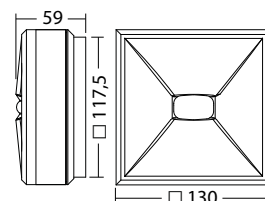

SN 8400 -06 AHB LED NE/SV Vierkant

Kleuren	RAL 9005	RAL 9016	RAL (speciale)
Art. Nr.	102058750	101300635	101300736

Plafondmontage   Lichtkleur: 4000 K   Bescherming: IP40

Kabelpendel SN 8400 sq, RAL 9016

Art. Nr. 101445731