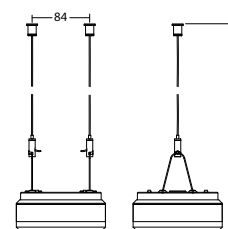

LED vluchtrouteverlichting armatuur met geoptimaliseerde lichtspreading t.b.v. vluchtroutes waar een langwerpig lichtpatroon wenselijk is, zoals in gangen en rechthoekige ruimtes. Door de hoge lichtopbrengst zeer geschikt voor grote ophanghoogtes. Ook geschikt voor het verlichten van een object met 5 Lux, zoals een brandblusvoorziening, brandmeldpunt of EHBO post (zie NEN - EN 1838). Voorzien van 4-Chip LED voor maximale veiligheid.

Leverbaar in elk gewenste RAL kleur.

Technische gegevens

Materiaal:	Gepoedercoat gegoten aluminium
Lichtbron:	Verwisselbaar 1 x 1,8W LED module
Lumenoutput:	275 lm
Nom. spanning AC:	230V AC $\pm$10% 50/60 Hz
Nom. stroom AC:	19 mA
Schijnb. vermogen:	4,4 VA

Opgen. vermogen:	3,6 W
Inschakelstroom:	8 A / 50 μs
Beschermingsklasse:	I
Rijgklem:	max. 2,5 mm² aderdikte
Temperatuurbereik:	-15...+40 °C

Plafondmontage: Minimale verlichtingssterkte 1,0lx op de het hart van de vluchtroute, onderhoud factor 0,8

Ø (m)	5.0	6.4	15.6	5.0	1.9
5.0	6.4	15.6	5.0	1.9	
6.0	6.9	17.0	4.9	2.1	
7.0	7.1	18.3	5.3	2.2	
8.0	7.0	19.4	5.7	2.4	
9.0	6.4	20.2	6.1	2.4	
10.0	5.8	20.6	6.4	2.3	
11.0	4.9	20.3	6.7	1.8	

Artikel

SN 8400 -06 AHB LED NE/SV Rond

Kleuren	RAL 9005	RAL 9016	RAL (speciale)
Art. Nr.	102057942	101299019	101299120

Plafondmontage   Lichtkleur: 4000 K   Bescherming: IP40

Kabelpendel SN 8400 rd, RAL 9016

Art. Nr. 101445529

SN 8400 -06 AHB LED NE/SV Vierkant

Kleuren	RAL 9005	RAL 9016	RAL (speciale)
Art. Nr.	102058750	101300635	101300736

Plafondmontage   Lichtkleur: 4000 K   Bescherming: IP40

Kabelpendel SN 8400 sq, RAL 9016

Art. Nr. 101445731