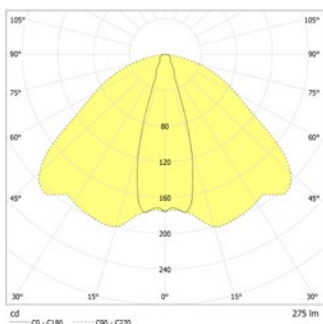

LED vluchtrouteverlichting armatuur met geoptimaliseerde lichtspreading t.b.v. vluchtroutes waar een langwerpig lichtpatroon wenselijk is, zoals in gangen en rechthoekige ruimtes. Door de hoge lichtopbrengst zeer geschikt voor grote ophanghoogtes. Ook geschikt voor het verlichten van een object met 5 Lux, zoals een brandblusvoorziening, brandmeldpunt of EHBO post (zie NEN - EN 1838). Voorzien van 4-Chip LED voor maximale veiligheid.

Leverbaar in elk gewenste RAL kleur.

Technische gegevens

Materiaal:	Gepoedercoat gegoten aluminium
Lichtbron:	Verwisselbaar 1 x 1,8W LED module
Lumenoutput:	275 lm
Nom. spanning AC:	230V AC $\pm$10% 50/60 Hz
Nom. stroom AC:	19 mA
Schijnb. vermogen:	4,4 VA

Opgen. vermogen:	3,6 W
Inschakelstroom:	8 A / 50 μs
Beschermingsklasse:	I
Rijgklem:	max. 2,5 mm² aderdikte
Temperatuurbereik:	-15...+40 °C

Plafondmontage: Minimale verlichtingssterkte 1,0lx op de het hart van de vluchtroute, onderhoud factor 0,8

Ø (m)	5.0	6.4	15.6	5.0	1.9
5.0	6.4	15.6	5.0	1.9	
6.0	6.9	17.0	4.9	2.1	
7.0	7.1	18.3	5.3	2.2	
8.0	7.0	19.4	5.7	2.4	
9.0	6.4	20.2	6.1	2.4	
10.0	5.8	20.6	6.4	2.3	
11.0	4.9	20.3	6.7	1.8	

Artikel

SN 8400 -06 AHB LED NE/SV Rond

Kleuren	RAL 9005	RAL 9016	RAL (speciale)
Art. Nr.	102057942	101299019	101299120

Plafondmontage   Lichtkleur: 4000 K   Bescherming: IP40

Kabelpendel SN 8400 rd, RAL 9016

Art. Nr. 101445529

SN 8400 -06 AHB LED NE/SV Vierkant

Kleuren	RAL 9005	RAL 9016	RAL (speciale)
Art. Nr.	102058750	101300635	101300736

Plafondmontage   Lichtkleur: 4000 K   Bescherming: IP40

Kabelpendel SN 8400 sq, RAL 9016

Art. Nr. 101445731