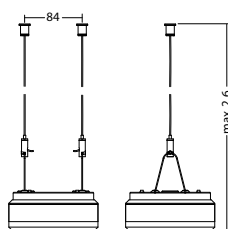

LED vluchtrouteverlichting armatuur met geoptimaliseerde lichtspreading t.b.v. vluchtroutes waar een langwerpig lichtpatroon wenselijk is, zoals in gangen en rechthoekige ruimtes. Door de hoge lichtopbrengst zeer geschikt voor grote ophanghoogtes. Ook geschikt voor het verlichten van een object met 5 Lux, zoals een brandblusvoorziening, brandmeldpunt of EHBO post (zie NEN - EN 1838). Voorzien van 4-Chip LED voor maximale veiligheid.

Leverbaar in elk gewenste RAL kleur.

Technische gegevens

Materiaal:	Gepoedercoat gegoten aluminium
Lichtbron:	Verwisselbaar 1 x 1,8W LED module
Lumenoutput:	275 lm
Nom. spanning AC:	230V AC $\pm$10% 50/60 Hz
Nom. stroom AC:	19 mA
Schijnb. vermogen:	4,4 VA

Opgen. vermogen:	3,6 W
Inschakelstroom:	8 A / 50 μs
Beschermingsklasse:	I
Rijgklem:	max. 2,5 mm² aderdikte
Temperatuurbereik:	-15...+40 °C

Plafondmontage: Minimale verlichtingssterkte 1,0lx op de het hart van de vluchtroute, onderhoud factor 0,8

Ø (m)	5.0	6.4	15.6	5.0	1.9
5.0	6.4	15.6	5.0	1.9	
6.0	6.9	17.0	4.9	2.1	
7.0	7.1	18.3	5.3	2.2	
8.0	7.0	19.4	5.7	2.4	
9.0	6.4	20.2	6.1	2.4	
10.0	5.8	20.6	6.4	2.3	
11.0	4.9	20.3	6.7	1.8	

Artikel

SN 8400 -06 AHB LED NE/SV Rond

Kleuren	RAL 9005	RAL 9016	RAL (speciale)
Art. Nr.	102057942	101299019	101299120

Plafondmontage   Lichtkleur: 4000 K   Bescherming: IP40

Kabelpendel SN 8400 rd, RAL 9016

Art. Nr. 101445529

SN 8400 -06 AHB LED NE/SV Vierkant

Kleuren	RAL 9005	RAL 9016	RAL (speciale)
Art. Nr.	102058750	101300635	101300736

Plafondmontage   Lichtkleur: 4000 K   Bescherming: IP40

Kabelpendel SN 8400 sq, RAL 9016

Art. Nr. 101445731