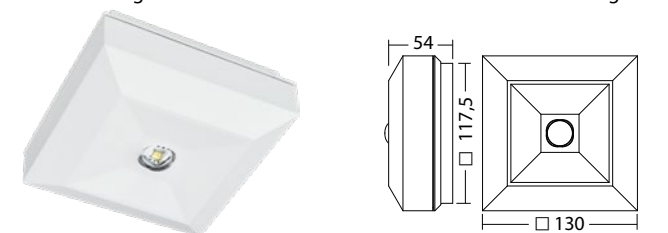

Artikel

SN 8400 -12 SHB FLD 230V Rond			
Kleuren	RAL 9005	RAL 9016	RAL (speciale)
Art. Nr.	102109573	101387430	101387531
Plafondmontage	Lichtkleur: 4000 K		Bescherming: IP40

SN 8400 -12 SHB FLD 230V Vierkant			
Kleuren	RAL 9005	RAL 9016	RAL (speciale)
Art. Nr.	102066228	101388238	101388339
Plafondmontage	Lichtkleur: 4000 K		Bescherming: IP40