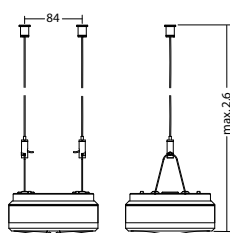

LED vluchtrouteverlichting armatuur met geoptimaliseerde lichtspreading t.b.v. vluchtroutes waar een cirkelvormig lichtpatroon wenselijk is, zoals in vierkante of open ruimtes. Door de hoge lichtopbrengst zeer geschikt voor grote ophanghoogtes. Gemaakt van gepoedercoat aluminium voor plafondopbouw met o.a. zijdelingse kabelinvoer. Voorzien van 4-Chip LED voor maximale veiligheid. Leverbaar in elk gewenste RAL kleur.

Technische gegevens

Materiaal:	Gepoedercoat gegoten aluminium
Lichtbron:	Verwisselbaar 1 x 3,5W LED module
Lumenoutput:	543 lm
Nom. spanning AC:	230V ±10% 50/60 Hz
Nom. spanning DC:	176 - 264 V
Nom. stroom AC:	25 mA
Nom. stroom DC:	25 mA

Schijnb. vermogen:	5,8 VA
Opgen. vermogen:	5,5 W
Inschakelstroom:	6 A / 22 µs
Beschermingsklasse:	I
Rijgklem:	max. 2,5 mm² aderdikte
Temperatuurbereik:	-15...+40 °C

Plafondmontage: Minimale verlichtingsterkte 1,0lx op de het hart van de vluchtroute, onderhoud factor 0,8

Ø (m)	lx	lx
6.0	6.8	17.1
6.5	6.9	17.7
7.0	6.9	18.2
7.5	6.9	18.6
8.0	6.7	19.0
8.5	6.5	19.2
9.0	6.1	19.5
9.5	5.6	19.6
10.0	5.0	19.6

Minimale verlichtingsterkte 1,0lx op lichtoppervlak, onderhoud factor 0,8

Ø (m)	lx	lx
6.0	4.9	14.2
6.5	5.1	14.7
7.0	5.0	14.9
7.5	4.9	16.2
8.0	4.7	16.3
8.5	4.7	16.8
9.0	4.6	17.5
9.5	4.5	17.7
10.0	4.3	16.6

Artikel

SN 8400 -12 SHB FLD 230V Rond			
Kleuren	RAL 9005	RAL 9016	RAL (speciale)
Art. Nr.	102109573	101387430	101387531
Plafondmontage	Lichtkleur: 4000 K		Bescherming: IP40

SN 8400 -12 SHB FLD 230V Vierkant			
Kleuren	RAL 9005	RAL 9016	RAL (speciale)
Art. Nr.	102066228	101388238	101388339
Plafondmontage	Lichtkleur: 4000 K		Bescherming: IP40

Kabelpendel SN 8400 rd, RAL 9016 Art. Nr. 101445529

Kabelpendel SN 8400 sq, RAL 9016 Art. Nr. 101445731