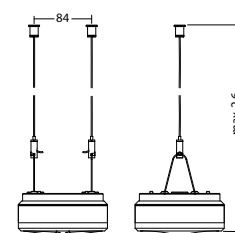

LED vluchtrouteverlichting armatuur met geoptimaliseerde lichtspreading t.b.v. vluchtroutes waar een cirkelvormig lichtpatroon wenselijk is, zoals in vierkante of open ruimtes. Door de hoge lichtopbrengst zeer geschikt voor grote ophanghoogtes. Gemaakt van gepoedercoat aluminium voor plafondopbouw met o.a. zijdelingse kabelinvoer. Voorzien van 4-Chip LED voor maximale veiligheid. Leverbaar in elk gewenste RAL kleur.

Technische gegevens

Materiaal:	Gepoedercoat gegoten aluminium
Lichtbron:	Verwisselbaar 1 x 3,5W LED module
Lumenoutput:	543 lm
Nom. spanning AC:	230V ±10% 50/60 Hz
Nom. spanning DC:	176 - 264 V
Nom. stroom AC:	25 mA
Nom. stroom DC:	25 mA

Schijnb. vermogen:	5,8 VA
Opgen. vermogen:	5,5 W
Inschakelstroom:	6 A / 22 µs
Beschermingsklasse:	I
Rijgklem:	max. 2,5 mm² aderdikte
Temperatuurbereik:	-15...+40 °C

Plafondmontage: Minimale verlichtingsterkte 1,0lx op de het hart van de vluchtroute, onderhoud factor 0,8

Ø (m)	lx	lx
6.0	6.8	17.1
6.5	6.9	17.7
7.0	6.9	18.2
7.5	6.9	18.6
8.0	6.7	19.0
8.5	6.5	19.2
9.0	6.1	19.5
9.5	5.6	19.6
10.0	5.0	19.6

Minimale verlichtingsterkte 1,0lx op lichtoppervlak, onderhoud factor 0,8

Ø (m)	lx	lx
6.0	4.9	14.2
6.5	5.1	14.7
7.0	5.0	14.9
7.5	4.9	16.2
8.0	4.7	16.3
8.5	4.7	16.8
9.0	4.6	17.5
9.5	4.5	17.7
10.0	4.3	16.6

Artikel

SN 8400 -12 SHB FLD 230V Rond			
Kleuren	RAL 9005	RAL 9016	RAL (speciale)
Art. Nr.	102109573	101387430	101387531
Plafondmontage	Lichtkleur: 4000 K		Bescherming: IP40

SN 8400 -12 SHB FLD 230V Vierkant			
Kleuren	RAL 9005	RAL 9016	RAL (speciale)
Art. Nr.	102066228	101388238	101388339
Plafondmontage	Lichtkleur: 4000 K		Bescherming: IP40

Kabelpendel SN 8400 rd, RAL 9016 Art. Nr. 101445529

Kabelpendel SN 8400 sq, RAL 9016 Art. Nr. 101445731