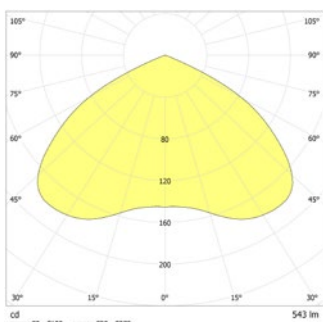

LED vluchtrouteverlichting armatuur met geoptimaliseerde lichtspreading t.b.v. vluchtroutes waar een cirkelvormig lichtpatroon wenselijk is, zoals in vierkante of open ruimtes. Door de hoge lichtopbrengst zeer geschikt voor grote ophanghoogtes. Gemaakt van gepoedercoat aluminium voor plafondopbouw met o.a. zijdelingse kabelinvoer. Voorzien van 4-Chip LED voor maximale veiligheid. Leverbaar in elk gewenste RAL kleur.

Technische gegevens

Materiaal:	Gepoedercoat gegoten aluminium
Lichtbron:	Verwisselbaar 1 x 3,5W LED module
Lumenoutput:	543 lm
Nom. spanning AC:	230V ±10% 50/60 Hz
Nom. spanning DC:	176 - 264 V
Nom. stroom AC:	25 mA
Nom. stroom DC:	25 mA

Schijnb. vermogen:	5,8 VA
Opgen. vermogen:	5,5 W
Inschakelstroom:	6 A / 22 µs
Beschermingsklasse:	I
Rijgklem:	max. 2,5 mm² aderdikte
Temperatuurbereik:	-15...+40 °C

Plafondmontage: Minimale verlichtingsterkte 1,0lx op de het hart van de vluchtroute, onderhoud factor 0,8

Ø (m)	lx	lx
6.0	6.8	17.1
6.5	6.9	17.7
7.0	6.9	18.2
7.5	6.9	18.6
8.0	6.7	19.0
8.5	6.5	19.2
9.0	6.1	19.5
9.5	5.6	19.6
10.0	5.0	19.6

Minimale verlichtingsterkte 1,0lx op lichtoppervlak, onderhoud factor 0,8

Ø (m)	lx	lx
6.0	4.9	14.2
6.5	5.1	14.7
7.0	5.0	14.9
7.5	4.9	16.2
8.0	4.7	16.3
8.5	4.7	16.8
9.0	4.6	17.5
9.5	4.5	17.7
10.0	4.3	16.6

Artikel

SN 8400 -12 SHB FLD 230V Rond			
Kleuren	RAL 9005	RAL 9016	RAL (speciale)
Art. Nr.	102109573	101387430	101387531
Plafondmontage	Lichtkleur: 4000 K		Bescherming: IP40

SN 8400 -12 SHB FLD 230V Vierkant			
Kleuren	RAL 9005	RAL 9016	RAL (speciale)
Art. Nr.	102066228	101388238	101388339
Plafondmontage	Lichtkleur: 4000 K		Bescherming: IP40

Kabelpendel SN 8400 rd, RAL 9016 Art. Nr. 101445529

Kabelpendel SN 8400 sq, RAL 9016 Art. Nr. 101445731