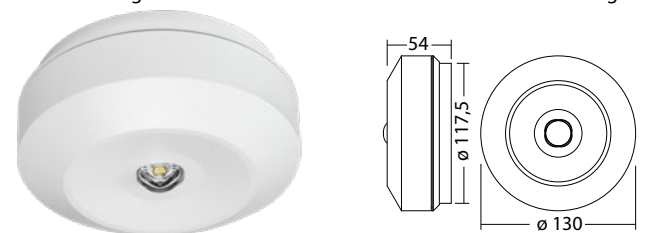

Artikel

SN 8400 -12 SHB FLD 230V Rond			
Kleuren	RAL 9005	RAL 9016	RAL (speciale)
Art. Nr.	102109573	101387430	101387531
Plafondmontage	Lichtkleur: 4000 K		Bescherming: IP40

SN 8400 -12 SHB FLD 230V Vierkant			
Kleuren	RAL 9005	RAL 9016	RAL (speciale)
Art. Nr.	102066228	101388238	101388339
Plafondmontage	Lichtkleur: 4000 K		Bescherming: IP40